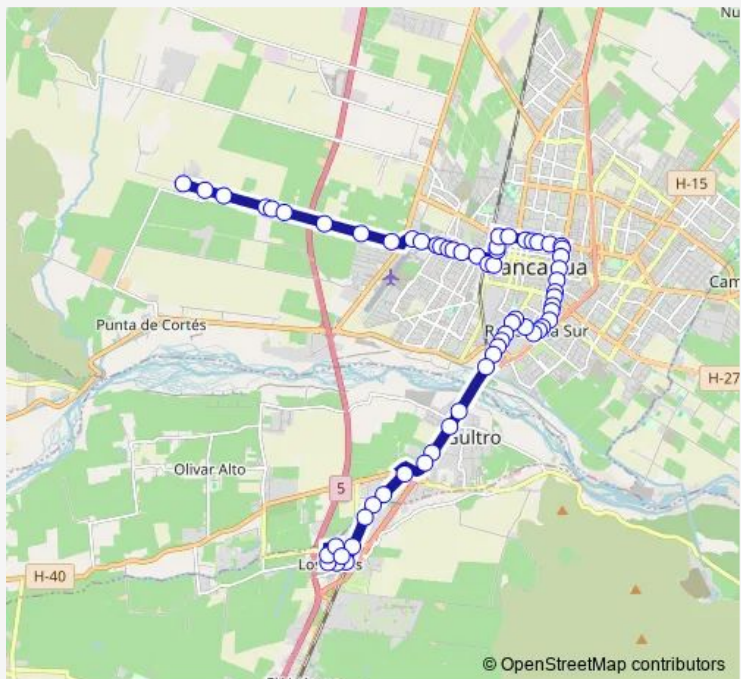

Bus 301 Camino San Ramón - Plaza Los Lirios Oriente.

[Go to website](#)

Direction
 Camino San Ramon / Terminal — Rosalinda Ahumada / Terminal 301
 63 stops
[Open route schedule](#)

- Camino San Ramon / Terminal
- Camino San Ramón / Cruce H-240
- Camino San Ramón S/N
- Camino San Ramón / Yolanda Montecinos
- Camino San Ramón / Justicia Espada Acuña
- Camino San Ramón, 3240 / Terminal 600
- Camino San Ramón, 3240 /autopista Maipo
- Camino San Ramón / Santa Teresa
- Cugat / San Ramón
- Baquedano
- Baquedano / Brigada de Aviación
- Baquedano / Cesfam N° 1
- Baquedano / Manzano Viejo
- Baquedano Calle A
- Baquedano / Millahue
- Baquedano / Machalí
- Baquedano / Francia
- Of. Carlos María O'Carrol / Vicente Calvo
- Ocarrol / Terminal de buses Tur bus
- Santa María / Mujica
- Santa Maria / Mujica

Route schedule
 Camino San Ramon / Terminal — Rosalinda Ahumada / Terminal 301

Monday	07:00-21:00
Tuesday	07:00-21:00
Wednesday	07:00-21:00
Thursday	07:00-21:00
Friday	07:00-21:00
Saturday	08:00-20:00
Sunday	08:00-20:00

Route info
 Direction: Camino San Ramon / Terminal
 Stops: 63
 Trip Duration: 2 hour 12 min

301 — Camino San Ramón - Plaza Los Lirios Oriente. **BusMaps**

Santa María / Libertador Bernardo O'Higgins

Liber Bernardo O'Higgins / Rubio

Manuel Montt / Las Torres

Ramón Freire / Psje tres

Ramon Freire / Pasaje 7

Ramón Freire/ Estados Unidos

Ramon Freire / Santa Ana

Ramón Freire / Millán

Ramón Freire / Gamero

Route schedule