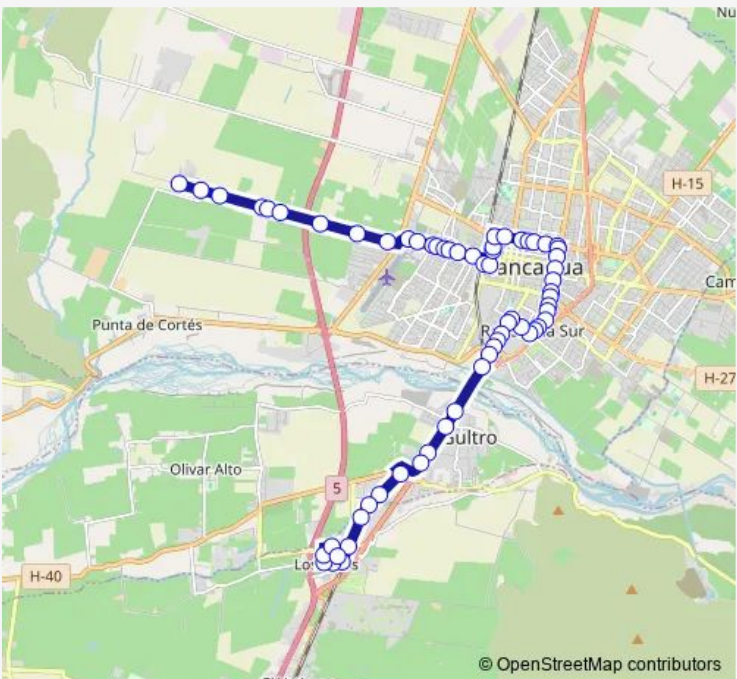

Bus 301 Camino San Ramón - Plaza Los Lirios Oriente.

[Go to website](#)

Direction
 Camino San Ramon / Terminal — Rosalinda Ahumada / Terminal 301
 63 stops
[Open route schedule](#)

- Camino San Ramon / Terminal
- Camino San Ramón / Cruce H-240
- Camino San Ramón S/N
- Camino San Ramón / Yolanda Montecinos
- Camino San Ramón / Justicia Espada Acuña
- Camino San Ramón, 3240 / Terminal 600
- Camino San Ramón, 3240 /autopista Maipo
- Camino San Ramón / Santa Teresa
- Cugat / San Ramón
- Baquedano
- Baquedano / Brigada de Aviación
- Baquedano / Cesfam N° 1
- Baquedano / Manzano Viejo
- Baquedano Calle A
- Baquedano / Millahue
- Baquedano / Machalí
- Baquedano / Francia
- Of. Carlos María O'Carrol / Vicente Calvo
- Ocarrol / Terminal de buses Tur bus
- Santa María / Mujica
- Santa Maria / Mujica

Route schedule
 Camino San Ramon / Terminal — Rosalinda Ahumada / Terminal 301

Monday	07:00-21:00
Tuesday	07:00-21:00
Wednesday	07:00-21:00
Thursday	07:00-21:00
Friday	07:00-21:00
Saturday	08:00-20:00
Sunday	08:00-20:00

Route info
 Direction: Camino San Ramon / Terminal
 Stops: 63
 Trip Duration: 2 hour 12 min

301 — Camino San Ramón - Plaza Los Lirios Oriente. **BusMaps**

Santa María / Libertador Bernardo O'Higgins

Liber Bernardo O'Higgins / Rubio

Manuel Montt / Las Torres

Ramón Freire / Psje tres

Ramon Freire / Pasaje 7

Ramón Freire/ Estados Unidos

Ramon Freire / Santa Ana

Ramón Freire / Millán

Ramón Freire / Gamero

Route schedule