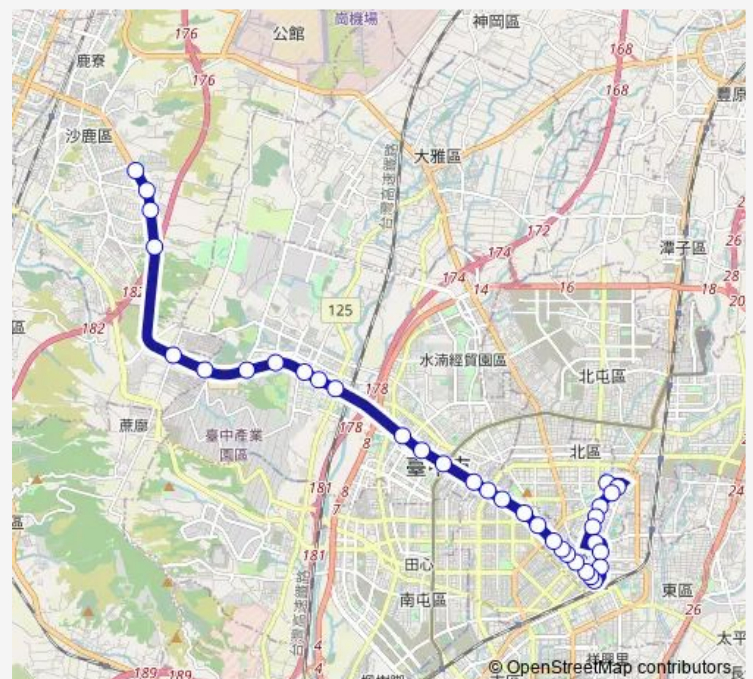

Tc_頂何厝(專用道)

Route schedule

Tc_新民高中(健行路) — Tc_靜宜大學(專用道)

Monday 06:20-22:30

Tuesday 06:20-22:30

Wednesday 06:20-22:30

Thursday 06:20-22:30

Friday 06:20-22:30

Saturday 06:20-22:30

Sunday 06:20-22:30

Route info

Direction: Tc_新民高中(健行路)

Stops: 35

Trip Duration: 0 hour 44 min

301 — 301_靜宜大學_新民高中

Tc_市政府(專用道)

Tc_新光/遠百(專用道)

Tc_秋紅谷(專用道)

Tc_福安(專用道)

Tc_中港新城(專用道)

Tc_澄清醫院(專用道)

Tc_玉門路(專用道)

Tc_榮總/東海大學(專用道)

Tc_東海別墅(專用道)