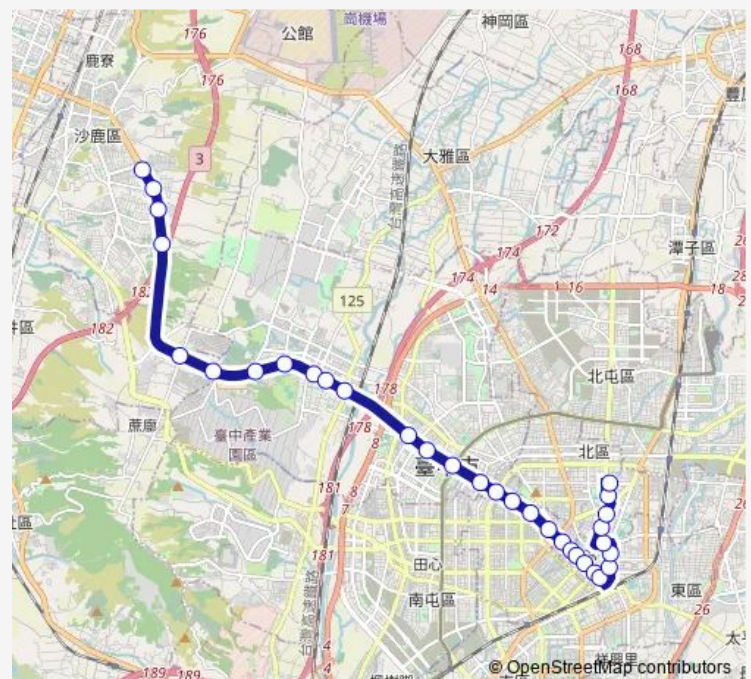

Tc_頂何厝(專用道)

Route schedule

Tc_新民高中(健行路) — Tc_靜宜大學(專用道)

Monday 06:20-22:30

Tuesday 06:20-22:30

Wednesday 06:20-22:30

Thursday 06:20-22:30

Friday 06:20-22:30

Saturday 06:20-22:30

Sunday 06:20-22:30

Route info

Direction: Tc_新民高中(健行路)

Stops: 35

Trip Duration: 0 hour 44 min

301 — 301_靜宜大學_新民高中

Tc_市政府(專用道)

Tc_新光/遠百(專用道)

Tc_秋紅谷(專用道)

Tc_福安(專用道)

Tc_中港新城(專用道)

Tc_澄清醫院(專用道)

Tc_玉門路(專用道)

Tc_榮總/東海大學(專用道)

Tc_東海別墅(專用道)