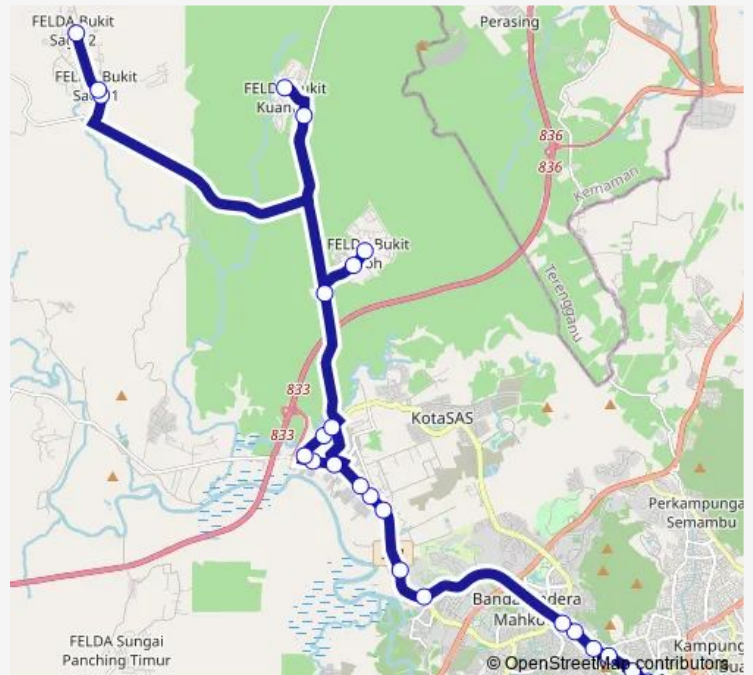

**Bus 301 Hentian Bandar-Bukit Sagu**

[Go to website](#)

**Direction**

(M) Bukit Sagu — (M) Hentian Bandar

29 stops

[Open route schedule](#)

- (M) Bukit Sagu
- Simpang JLN Teratai
- Bukit Kuantan
- Taman Bukit GOH Perdana
- Bukit Goh
- Shell Bukit Goh
- MAN AIK Trading
- Pasaraya Jaya Gading
- Terus Maju
- Kampung Padang Perdana
- SM Pendidikan Khas Vokasional
- SK Kg.Padang Jaya
- Kampung Padang
- Kolej Professional Mara
- SMK Indera Mahkota 2
- Astana Golf
- Kuantan Medical Center
- Indera Mahkota 8
- Shahputra Village
- Shell JLN SG. Lembing
- JKR Daerah Kuantan

**Route schedule**

(M) Bukit Sagu — (M) Hentian Bandar

Monday	08:00-14:30
Tuesday	08:00-14:30
Wednesday	08:00-14:30
Thursday	08:00-14:30
Friday	08:00-14:30
Saturday	08:00-14:30
Sunday	08:00-14:30

**Route info**

Direction: (M) Bukit Sagu

Stops: 29

Trip Duration: 1 hour 10 min

301 — Hentian Bandar-Bukit Sagu

Persatuan Bola Sepak Negeri Pahang

LOT Kedai BKT Ubi

Padang MPK 2

Padang Besar MbK