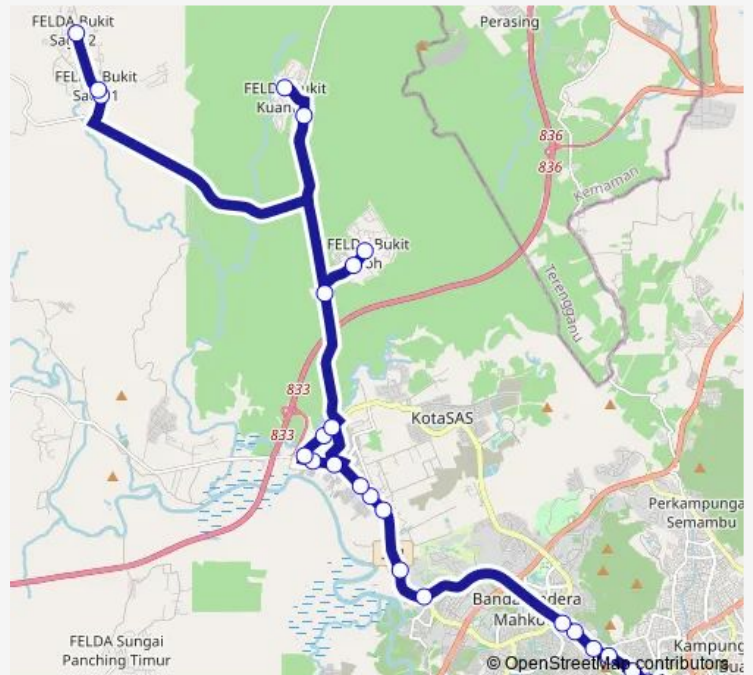

**Bus 301 Hentian Bandar-Bukit Sagu**

[Go to website](#)

**Direction**

(M) Bukit Sagu — (M) Hentian Bandar

29 stops

[Open route schedule](#)

- (M) Bukit Sagu
- Simpang JLN Teratai
- Bukit Kuantan
- Taman Bukit GOH Perdana
- Bukit Goh
- Shell Bukit Goh
- MAN AIK Trading
- Pasaraya Jaya Gading
- Terus Maju
- Kampung Padang Perdana
- SM Pendidikan Khas Vokasional
- SK Kg.Padang Jaya
- Kampung Padang
- Kolej Professional Mara
- SMK Indera Mahkota 2
- Astana Golf
- Kuantan Medical Center
- Indera Mahkota 8
- Shahputra Village
- Shell JLN SG. Lembing
- JKR Daerah Kuantan

**Route schedule**

(M) Bukit Sagu — (M) Hentian Bandar

Monday	08:00-14:30
Tuesday	08:00-14:30
Wednesday	08:00-14:30
Thursday	08:00-14:30
Friday	08:00-14:30
Saturday	08:00-14:30
Sunday	08:00-14:30

**Route info**

Direction: (M) Bukit Sagu

Stops: 29

Trip Duration: 1 hour 10 min

301 — Hentian Bandar-Bukit Sagu

Persatuan Bola Sepak Negeri Pahang

LOT Kedai BKT Ubi

Padang MPK 2

Padang Besar MbK