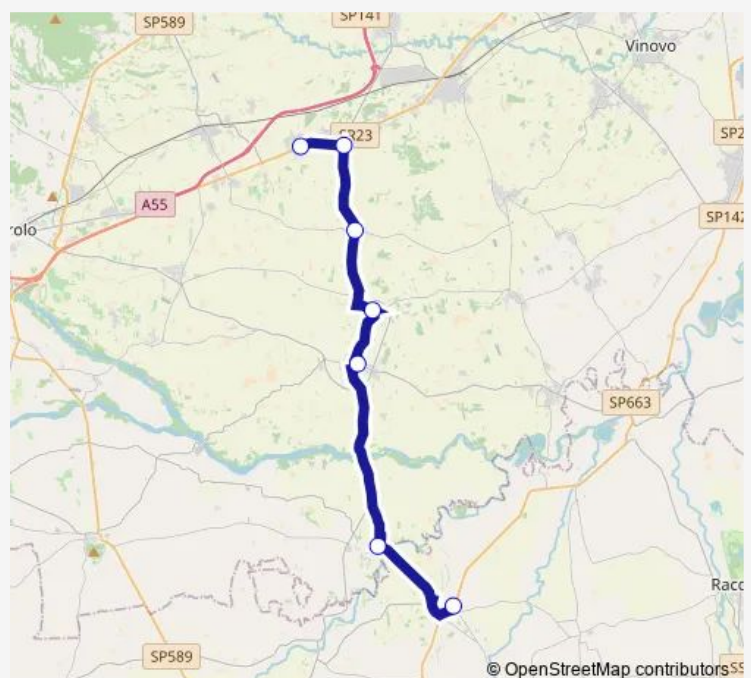

SCALENGHE - INCROCIO SP 139 - SP 146

CERCENASCO - VIA XX SETTEMBRE

VIGONE - VIA VITTORIO VENETO

VILLAFRANCA PIEMONTE - VIA SAN FRANCESCO - VIA MATTEOTTI

MORETTA - PIAZZA REGINA ELENA

**Route schedule**

AIRASCA - STABILIMENTO RIV/SKF — MORETTA - PIAZZA REGINA ELENA

Monday 14:30-22:30

Tuesday 06:30-22:30

Wednesday 06:30-22:30

Thursday 06:30-22:30

Friday 06:30-22:30

Saturday 06:30

Sunday —

**Route info**

Direction: AIRASCA - STABILIMENTO RIV/SKF

Stops: 7

Trip Duration: 0 hour 30 min

■ 301 — Moretta-Airasca Stab. RIV/Skf

### Direction

MORETTA - PIAZZA REGINA ELENA — AIRASCA - STABILIMENTO RIV/SKF

7 stops

[Open route schedule](#)

MORETTA - PIAZZA REGINA ELENA

VILLAFRANCA PIEMONTE - VIA SAN FRANCESCO - VIA MATTEOTTI

VIGONE - VIA VITTORIO VENETO