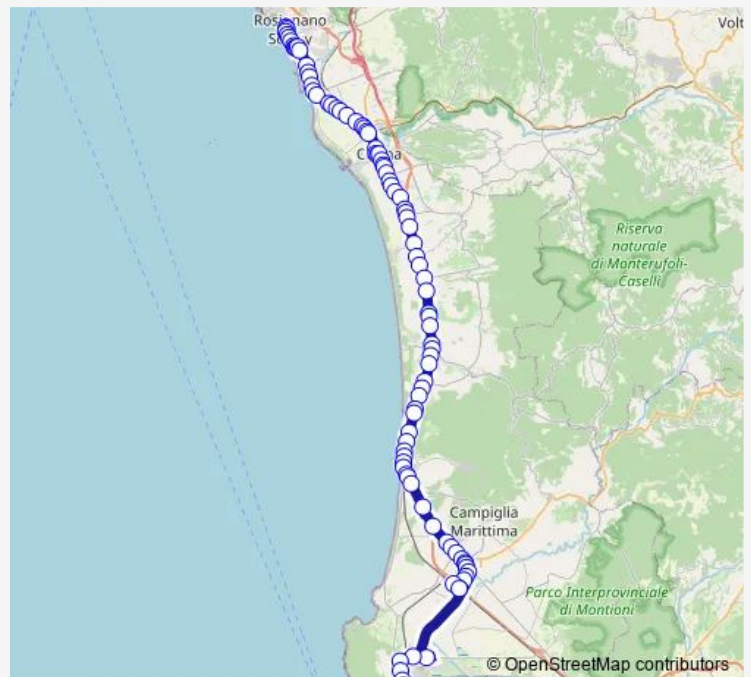

Via Cerrini E

Venturina Giardini (Tecnico)

Ferrovieri E

Via Don Sturzo E

## Route schedule

Via L. Da Vinci Ext — Rosignano Solvay Coop

Monday 06:15-22:15

Tuesday 06:15-22:15

Wednesday 06:15-22:15

Thursday 06:15-22:15

Friday 06:15-22:15

Saturday 06:15-22:15

## Route info

Direction: Via L. Da Vinci Ext

Stops: 94

Trip Duration: 1 hour 40 min

301 — Piombino-Portinerie-Campiglia Fs-San Vincenzo-Donoratico-Cecina-Rosignano

Viale Dell'Aeroporto

Consorzio E

Caldana Di Sotto E