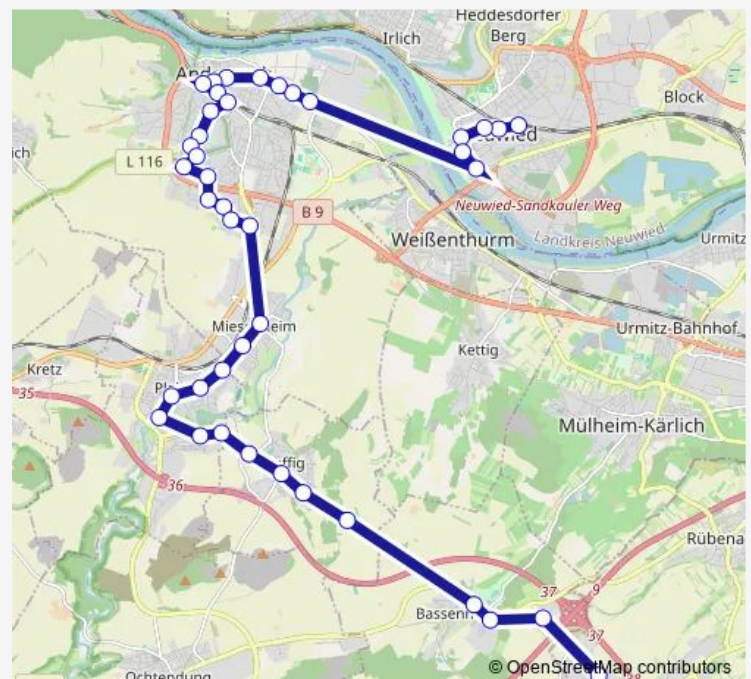

Andernach Miesenheim Friedhof

Andernach Miesenheim Ringstraße

Andernach Miesenheim Andernacher Straße

Andernach Kräwerweg

Andernach Südhöhe

Andernach Theodor-Heuss-Straße

Andernach Altenzentrum

Andernach Leipziger Straße

Andernach Kurt-Schumacher-Straße

Route schedule

Bassenheim Im Sässel — Neuwied Kraftversorgung

Monday 06:14

Tuesday 06:14

Wednesday 06:14

Thursday 06:14

Friday 06:14

Saturday —

Sunday —

Route info

Direction: Bassenheim Im Sässel

Stops: 38

Trip Duration: 1 hour 18 min

301

Andernach Deubach-Siedlung

Andernach Merianstraße

Andernach Rhein-Mosel-Fachklinik

Andernach Vulkanstraße

Andernach Bahnhof

Andernach Bahnhofstraße

Andernach Helmwartsturm

Andernach Stadtgraben

Andernach Koblenzer Straße