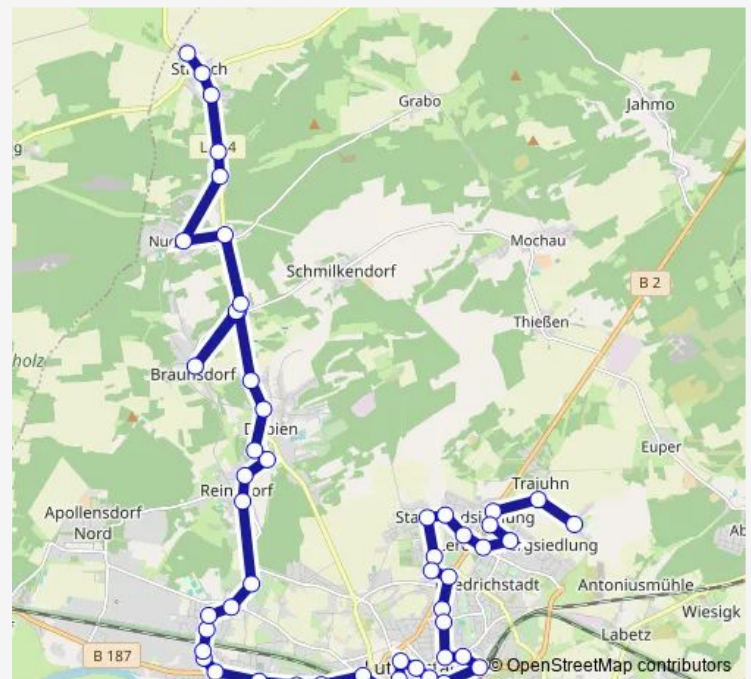

Lu. Wittenberg, Piesteritz, Parkstr.

Lu. Wittenberg, Bahnhof Piesteritz (Schwimmhalle)

Lu. Wittenberg, Piesteritz, Pestalozzistr.

### Route schedule

Cobbelsdorf, Hauptstr. — Lu. Wittenberg, Nordendstr.

Monday 13:00

Tuesday 13:00

Wednesday 13:00

Thursday 13:00

Friday 13:00

Saturday —

### Route info

Direction: Cobbelsdorf, Hauptstr.

Stops: 50

Trip Duration: 1 hour 24 min

Lu. Wittenberg, Piesteritz, Bergstr.  
Lu. Wittenberg, Christuskirche  
Lu. Wittenberg, Gewerbepark Elbe  
Lu. Wittenberg, Wikana  
Lu. Wittenberg, Amtsgericht  
Lu. Wittenberg, Altstadtbahnhof  
Lu. Wittenberg, Marktplatz  
Lu. Wittenberg, Am Tierpark  
Lu. Wittenberg, Mauerstr.  
Lu. Wittenberg, Fleischerstr.  
Lu. Wittenberg, Hauptpost  
Lu. Wittenberg, Paul-Gerhardt-Str.  
Lu. Wittenberg, Hauptbahnhof (Bus)  
Lu. Wittenberg, Katharinenstr.  
Lu. Wittenberg, Paul-Gerhardt-Stift  
Lu. Wittenberg, Stadthalle  
Lu. Wittenberg, Gagfah  
Lu. Wittenberg, Berliner Str./Am Stern  
Lu. Wittenberg, Carat-Park  
Lu. Wittenberg, Teucheler Weg  
Teuchel (Lu. Wittenberg), Feuerwehr  
Lu. Wittenberg, Dürerweg  
Lu. Wittenberg, Rembrandtweg  
Lu. Wittenberg, Johann-Strauß-Str.  
Lu. Wittenberg, Johannes-Runge-Weg  
Lu. Wittenberg, Käthe-Kollwitz-Schule  
Lu. Wittenberg, Gewerbegebiet Nord  
Lu. Wittenberg, Abzweig Thießener Weg  
Lu. Wittenberg, Nordendstr.

## Direction

Straach, Alte Schule — Lu. Wittenberg, Nordendstr.

50 stops

[Open route schedule](#)

Straach, Alte Schule

Straach, Niemecker Weg

Straach, Wittenberger Str.

Straach, Alte Mühle