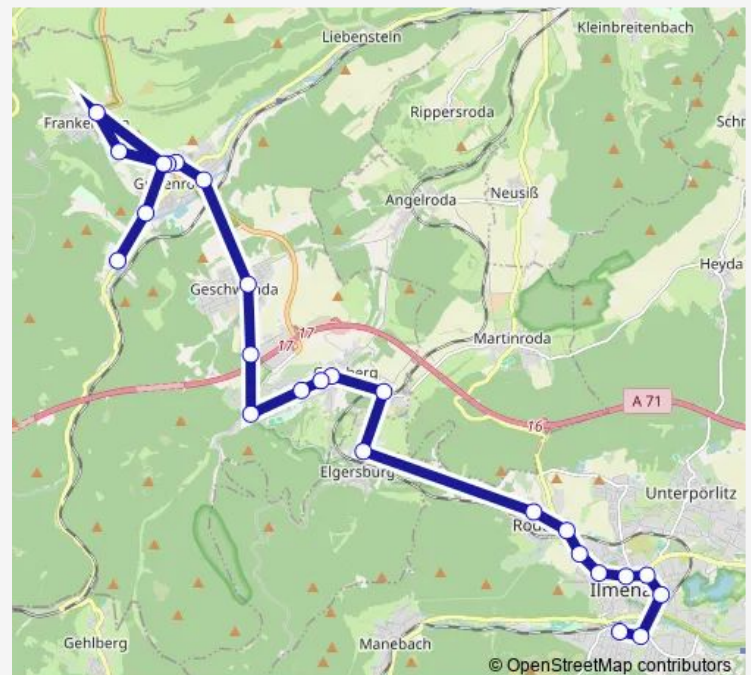

Saturday —

Sunday —

Route info

Direction: Gräfenroda, Dörrberg

Stops: 19

Trip Duration: 0 hour 42 min

■ 301

BusMaps

Direction

Gräfenroda, Dörrberg — Ilmenau, Stollenturnhalle

22 stops

[Open route schedule](#)

Gräfenroda, Dörrberg

Gräfenroda, Ambulanz

Gräfenroda, Bahnhof Ort

Geschwenda

Geschwenda, Gewerbegebiet

Arlesberg, Geraer Straße

Geraberg, Neubau

Geraberg, Schule

Geraberg, Gemeinde

Geraberg, Bahnhof

Elgersburg, Deutscher Hof

Ilmenau, Roda Ort

Friday 06:37-13:21

Saturday —

Sunday —

Route info

Direction: Gräfenroda, Dörrberg

Stops: 22

Trip Duration: 0 hour 55 min

Direction