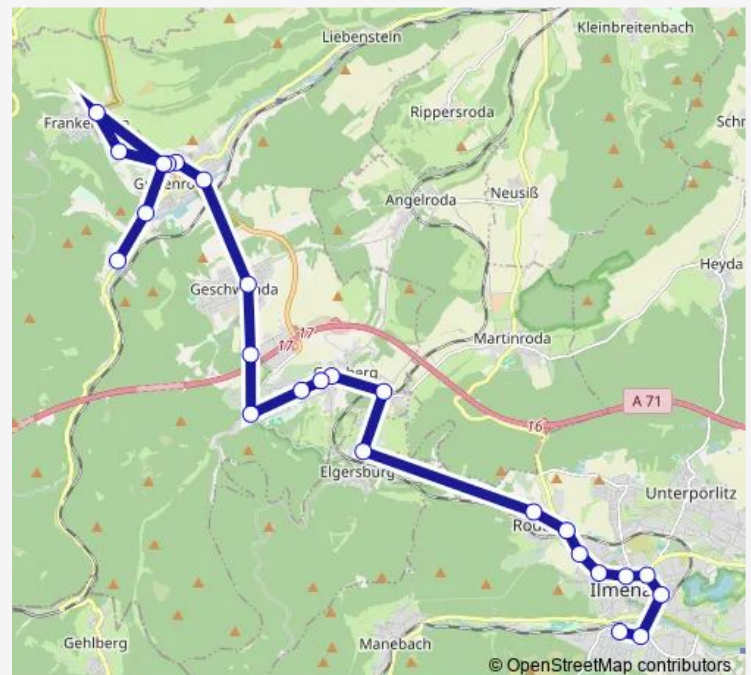

Ilmenau, Roda Ort

Ilmenau, Roda Erfurter Straße

Ilmenau, Blumenviertel

Ilmenau, Erfurter Hof

Ilmenau, Friedhof

Ilmenau, Albert-Pulvers-Straße

Ilmenau, Busbahnhof

### Route schedule

Gräfenroda, Dörrberg — Ilmenau, Busbahnhof

Monday 05:40-19:10

Tuesday 05:40-19:10

Wednesday 05:40-19:10

Thursday 05:40-19:10

Friday 05:40-19:10

Saturday —

### Route info

Direction: Gräfenroda, Dörrberg

Stops: 19

Trip Duration: 0 hour 42 min

■ 301

BusMaps

## Route info

Direction: Ilmenau, Krankenhausstraße

Stops: 25

Trip Duration: 0 hour 51 min