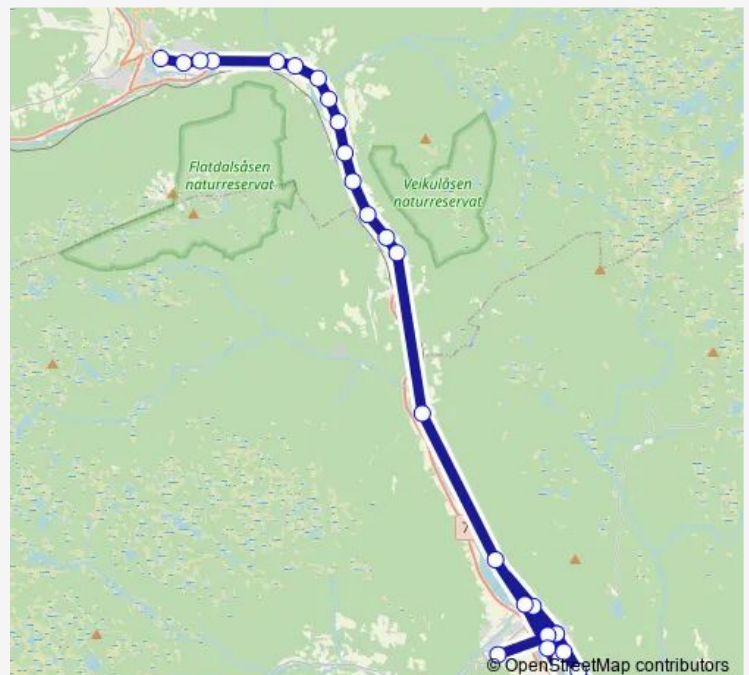

Friday 07:15-14:10

Saturday —

Sunday —

Route info

Direction: Nesbyen barneskole

Stops: 27

Trip Duration: 0 hour 44 min

■ 301 — Stavn - Nesbyen - Gol

BusMaps

Gol Camping

Haga bru

Gol Bakeri

Breidokkvegen

Bruket

Gol skystasjon

Direction