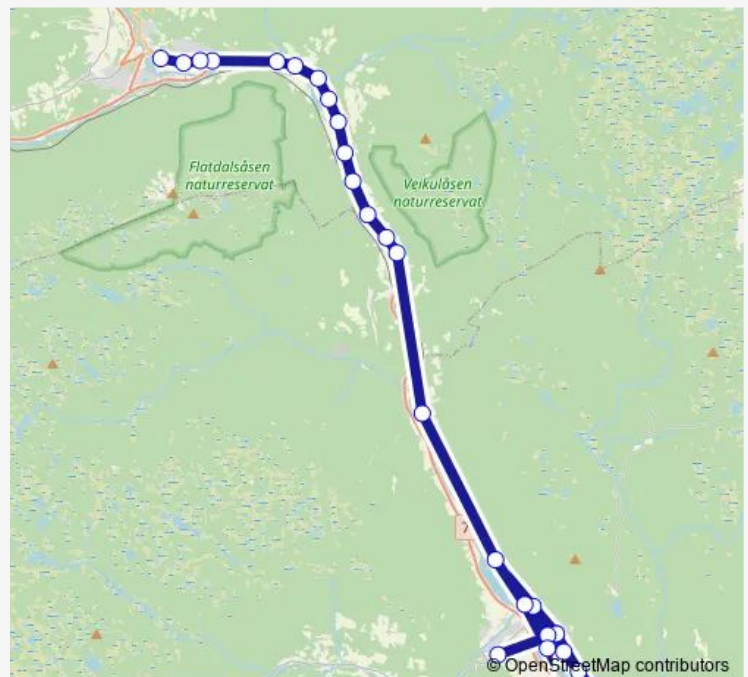

Friday 07:15-14:10

Saturday —

Sunday —

Route info

Direction: Nesbyen barneskole

Stops: 27

Trip Duration: 0 hour 44 min

■ 301 — Stavn - Nesbyen - Gol

BusMaps

Gol Camping

Haga bru

Gol Bakeri

Breidokkvegen

Bruket

Gol skystasjon

Direction