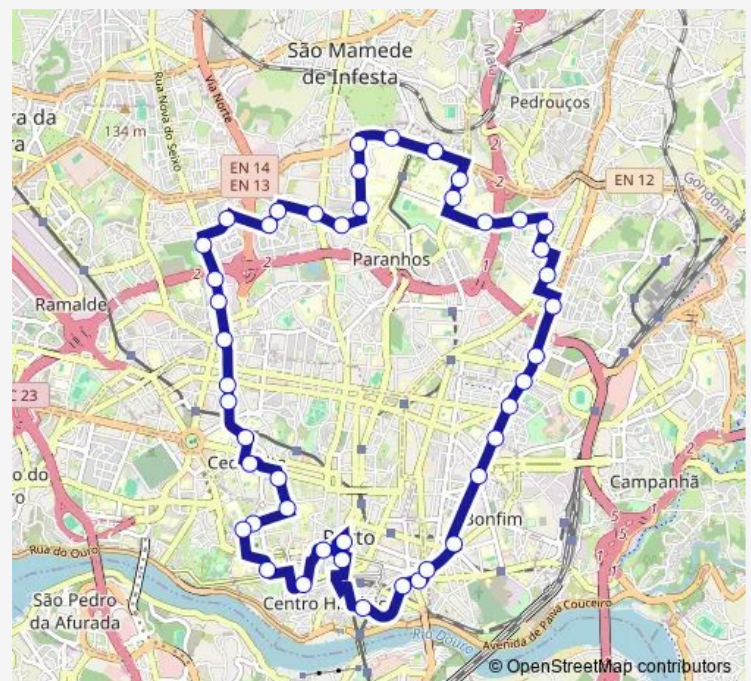

### Route schedule

Hosp. S. João (Circunvalação) — Hosp. S. João (Circunvalação)

Monday 06:07-21:20

Tuesday 06:07-21:20

Wednesday 06:07-21:20

Thursday 06:07-21:20

Friday 06:07-21:20

Saturday 06:10-21:30

### Route info

Direction: Hosp. S. João (Circunvalação)

Stops: 46

Trip Duration: 0 hour 58 min

301 — Circular Praça - Hospital S.João

Miguel Bombarda

Hosp.Sto. António

Cordoaria