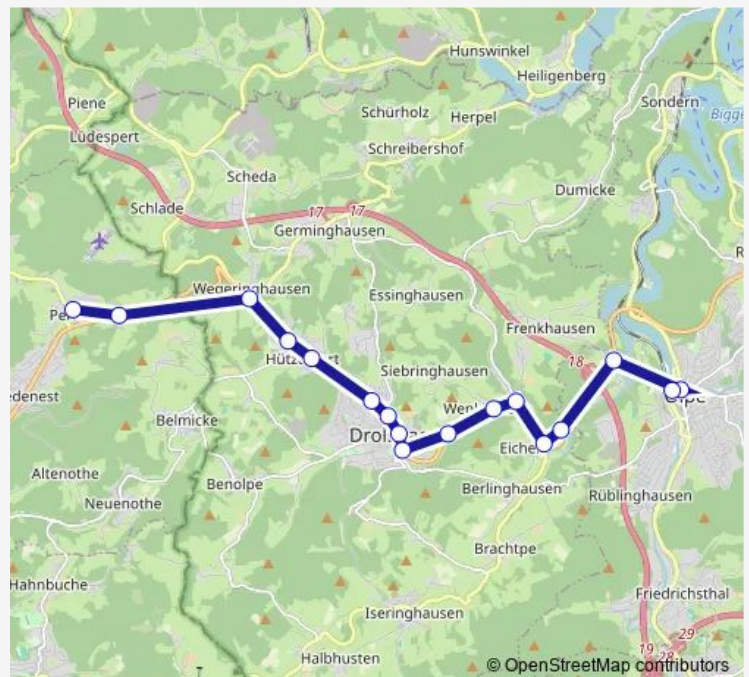

Hützemert Hützenau

Hützemert Alter Bahnhof

Wegeringhausen Kölner Straße

Bergneustadt Pernze Zum Lichtenbruch

Bergneustadt Pernze Kreuzstr.

Bergneustadt Pernze Sportplatz

Route schedule

Olpe Zob — Bergneustadt Pernze Sportplatz

Monday —

Tuesday —

Wednesday —

Thursday —

Friday —

Saturday 09:10-14:30

Sunday 11:05-18:05

Route info

Direction: Olpe Zob

Stops: 18

Trip Duration: 0 hour 27 min

Direction

Bergneustadt Pernze Sportplatz — Olpe Zob

17 stops

[Open route schedule](#)

Bergneustadt Pernze Sportplatz