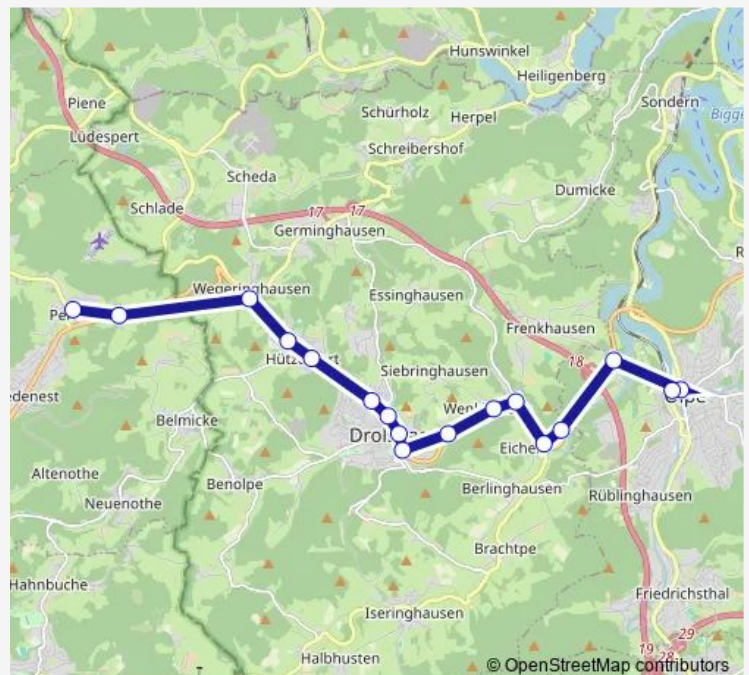

Direction

Bergneustadt Pernze Sportplatz — Olpe Zob

17 stops

[Open route schedule](#)

Bergneustadt Pernze Sportplatz

Bergneustadt Pernze Zum Lichtenbruch

Wegeringhausen Kölner Straße

Hützemert Alter Bahnhof

Eichen

Hüppcherhammer

Rosenthal

Olpe In der Wüste

Olpe Zob

Route schedule

Bergneustadt Pernze Sportplatz — Olpe Zob

Monday	—
Tuesday	08:10-14:10
Wednesday	10:25-18:25
Thursday	—
Friday	—
Saturday	08:10-14:10
Sunday	10:25-18:25

Route info

Direction: Bergneustadt Pernze Sportplatz

Stops: 17

Trip Duration: 0 hour 23 min

Direction

Olpe Zob — Bergneustadt Pernze Sportplatz

18 stops

[Open route schedule](#)