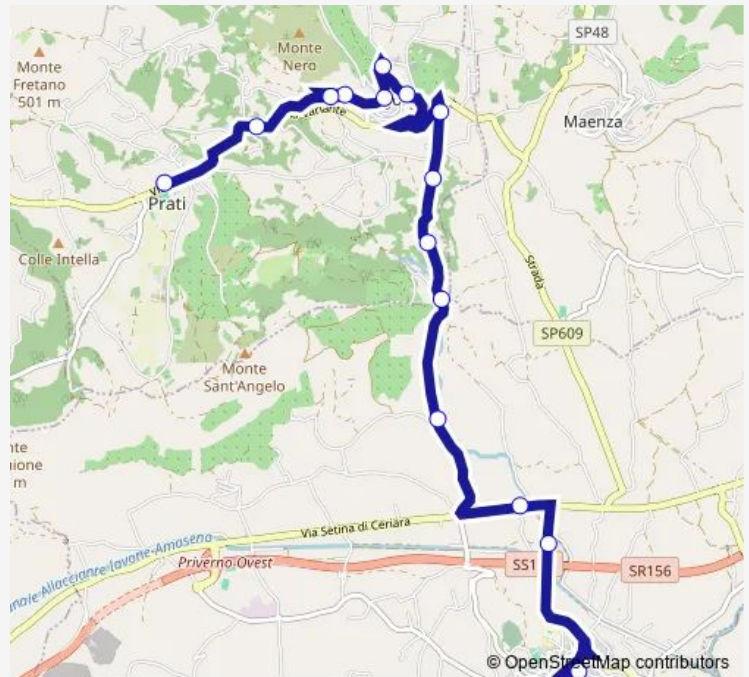

**Bus Priverno - Roccegorga (Comune) # Pv54a**

[Go to website](#)

**Direction**

Priverno | Terminal Bus | Ist. Superiore T. Rossi # f3429 —  
Roccegorga | Parti # f3397

15 stops

[Open route schedule](#)

Priverno | Terminal Bus | Ist. Superiore T. Rossi # f3429

ISISS Rossi Istituto Agrario # f6927

Priverno | Via Monti Lepini Via Lago Vignali # f3526

Priverno | Via Rocchegiana Via Sant'Angelo # f3638

Roccegorga | Via Rocchegiana Via Voglia # f3630

Roccegorga | Via Rocchegiana (Km 12) # f3631

Roccegorga | Via Colombo # f3370

Roccegorga | Via Borgo Madonna # f3371

Roccegorga | Via Fontanella Via Boschetto # f3396

Roccegorga | Parti # f3397

**Route schedule**

Priverno | Terminal Bus | Ist. Superiore T. Rossi # f3429 —  
Roccegorga | Parti # f3397

Monday	13:40
Tuesday	13:40
Wednesday	13:40
Thursday	13:40
Friday	13:40
Saturday	13:40
Sunday	—

**Route info**

Direction: Priverno | Terminal Bus | Ist. Superiore T. Rossi # f3429

Stops: 15

Trip Duration: 0 hour 24 min