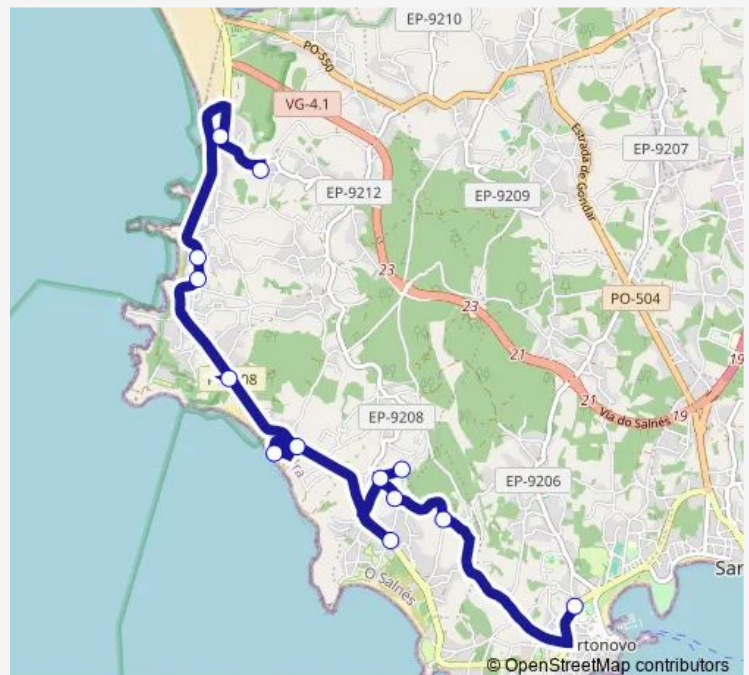

Thursday 08:43

Friday 08:43

Saturday —

Sunday —

Route info

Direction: Portonovo (Farmacia)

Stops: 13

Trip Duration: 0 hour 15 min

XG626015 — Portonovo (Farmacia) - Telleiro

Direction

Telleiro — Portonovo (Farmacia)

13 stops

[Open route schedule](#)

Telleiro

Ceip de Noalla-Telleiro

A Lanzada (praia)