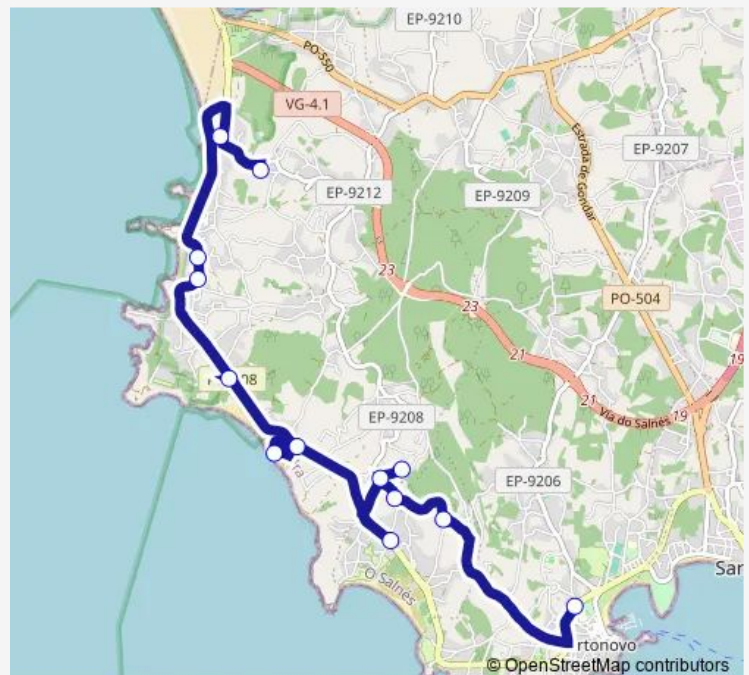

Thursday 08:43

Friday 08:43

Saturday —

Sunday —

Route info

Direction: Portonovo (Farmacia)

Stops: 13

Trip Duration: 0 hour 15 min

■ Xg626015 — Portonovo (Farmacia) - Telleiro

Direction

Telleiro — Portonovo (Farmacia)

13 stops

[Open route schedule](#)

Telleiro

Ceip de Noalla-Telleiro

A Lanzada (praia)