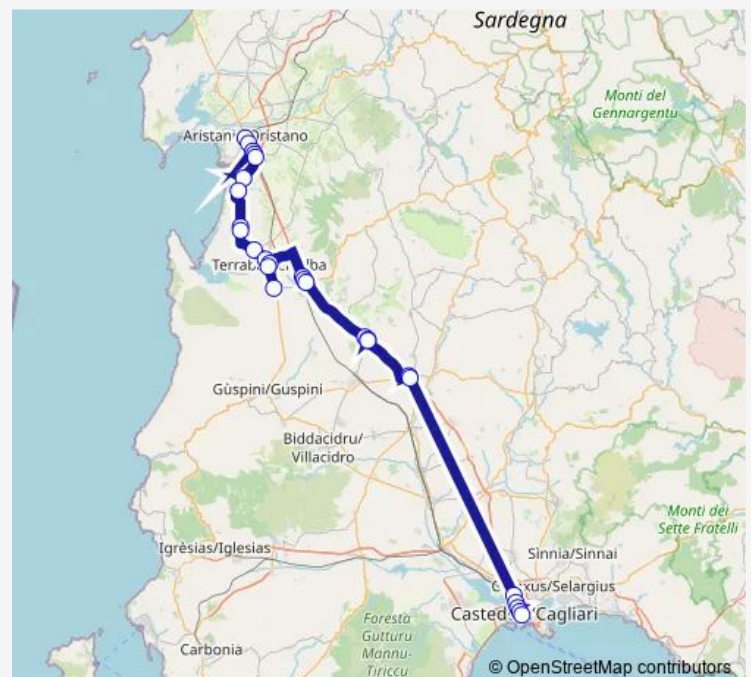

Santa Giusta VIA Giovanni Xxiii 16

Santa Giusta Municipio

Santa Giusta Scuola A.N.A.P.

Cirras

Idrovora Sassu

Arborea Municipio

Arborea VIA Roma SP 49 KM 8

Tanca Marchesa

Wednesday 07:10-14:10

Thursday 07:10-14:10

Friday 07:10-14:10

Saturday 07:10-14:10

Sunday —

Route info

Direction: Oristano Stazione Arst

Stops: 27

Trip Duration: 2 hour 6 min

Linea 444 — Oristano - Arborea - Sanluri - Cagliari

Sanluri Autostazione

Cagliari VIA DEL Fangario

Cagliari V.Le Sant'Avendrace 252

Cagliari V.Le Trieste-Ee.LI.

Cagliari VIA Roma 86

Route info

Direction: Cagliari Autostazione Arst

Stops: 29

Trip Duration: 2 hour 5 min

Santa Giusta VIA Giovanni Xxiii

Santa Giusta VIA Giovanni Xxiii 16

Oristano VIA Cagliari 397

Oristano Stazione Arst