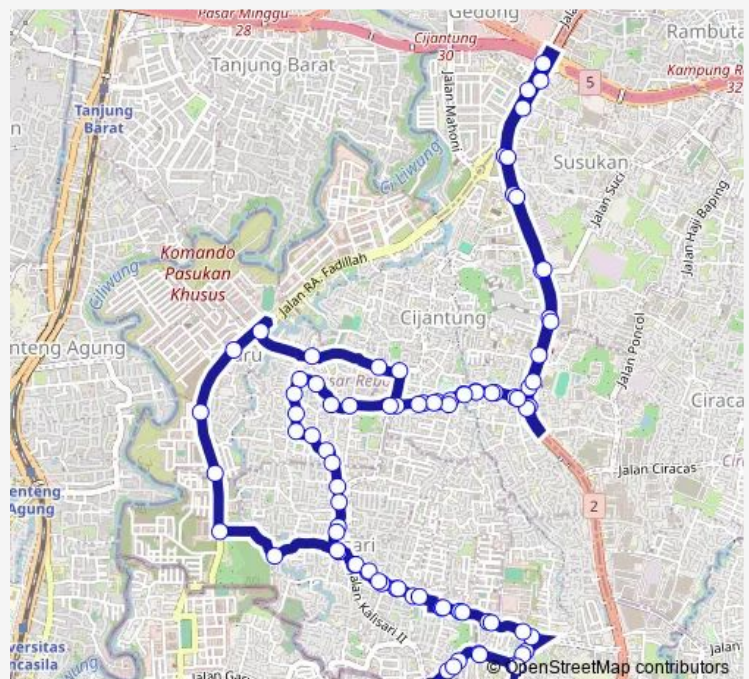

Jln. Kobangdiklat li

Route schedule

Jln. Balai Kimia — Jln. Balai Kimia

Monday	05:00
Tuesday	05:00
Wednesday	05:00
Thursday	05:00
Friday	05:00
Saturday	05:00
Sunday	05:00

Route info

Direction: Jln. Balai Kimia

Stops: 88

Trip Duration: 1 hour 36 min

Jak.25 — Pasar Rebo - Kalisari

Tribuana

Jln. H. Hasan

Kantor Kelurahan Baru

Gg. Permata Indah Iii

Gg. Palembang