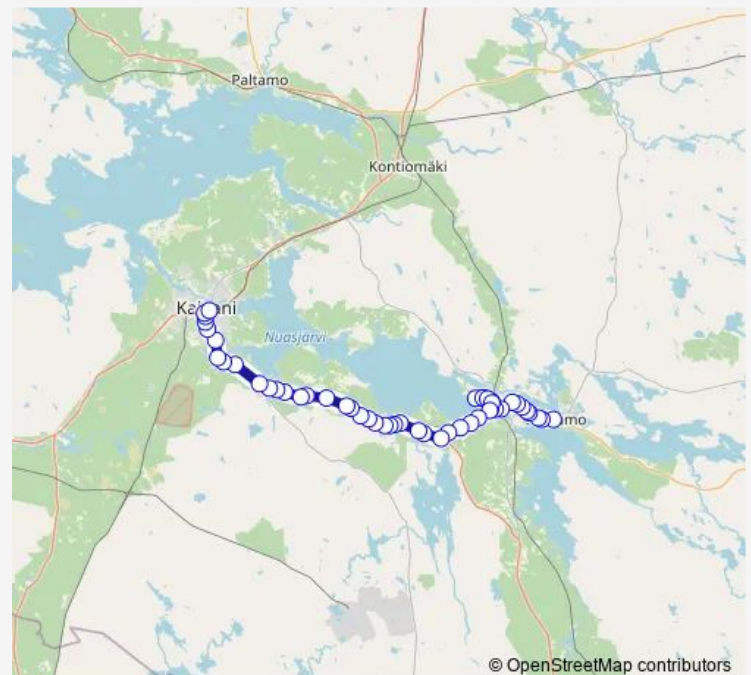

Bus Sotkamo - Kajaani

[Go to website](#)

Direction

Sotkamo linja-autoasema — Tulo

50 stops

[Open route schedule](#)

Sotkamo linja-autoasema

Sapsontie L

Asematie L

Leivolankylä L

Rauramo L

Lahtikadun risteys L

Nurmestien risteys L

Tenetti L

Urheiluopisto L

Vuokattisport L

Lumilautatunneli P

Vuokatti ras th L

Katinkullantie L

Katinkulta

Katinkullantie I

Ruunalampi E

Vuokatin koulu E

Lumilautatunneli L

Vuokatinmaa L

Emäntäkouluntie th L

Vuokatti Husky L

Route schedule

Sotkamo linja-autoasema — Tulo

Monday 10:00

Tuesday 10:00

Wednesday 10:00

Thursday 10:00

Friday 10:00

Saturday 16:20

Sunday —

Route info

Direction: Sotkamo linja-autoasema

Stops: 50

Trip Duration: 0 hour 55 min

■ Sotkamo - Kajaani

BusMaps