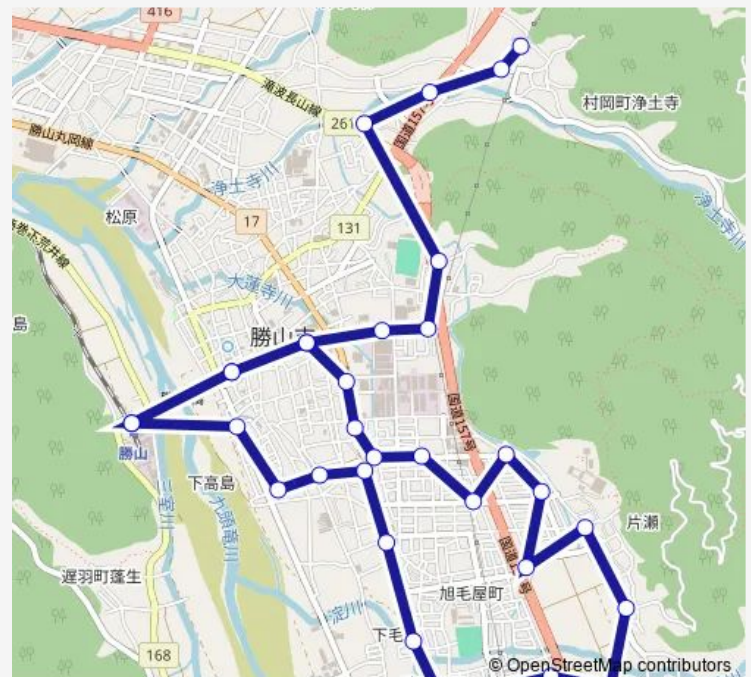

Direction

勝山駅前 — 水芭蕉

32 stops

[Open route schedule](#)

- 勝山駅前
- 尊光寺前
- サンプラザ前
- 元町
- N t t 勝山前
- 立石交差点第 2
- こせ整形外科前
- 旭町 2 丁目第 2
- 片瀬町 1 丁目
- 越前大仏前
- 勝山ニューホテル前
- 片瀬
- さつき苑前
- 勝山城博物館
- 猪野
- 猪野瀬公民館
- 毛屋
- 南校前
- 立石交差点
- 南幼稚園前
- 立川町 1 丁目

Route schedule

勝山駅前 — 水芭蕉

Monday	07:30-09:05
Tuesday	07:30-09:05
Wednesday	07:30-09:05
Thursday	07:30-09:05
Friday	07:30-09:05
Saturday	07:30-09:05
Sunday	09:05

Route info

Direction: 勝山駅前

Stops: 32

Trip Duration: 0 hour 43 min

本町4丁目

勝山駅前

尊光寺前

サンプラザ前

奥越特別支援学校口

昭和町3丁目

ジオアリーナ

福井勝山総合病院

浄土寺第2

水芭蕉入口

水芭蕉

Direction

勝山駅前 — 勝山駅前

33 stops

[Open route schedule](#)

勝山駅前