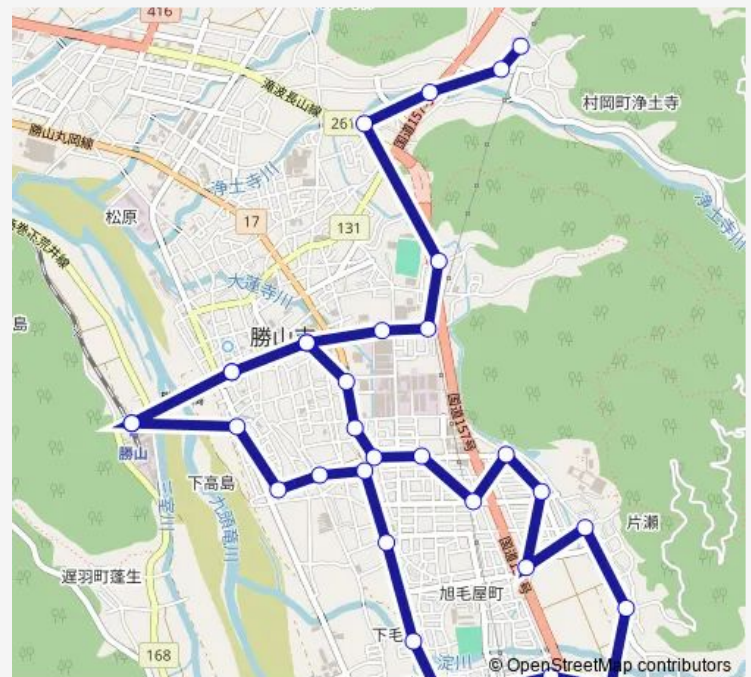

Direction

勝山駅前 — 水芭蕉

32 stops

[Open route schedule](#)

- 勝山駅前
- 尊光寺前
- サンプラザ前
- 元町
- N t t 勝山前
- 立石交差点第 2
- こせ整形外科前
- 旭町 2 丁目第 2
- 片瀬町 1 丁目
- 越前大仏前
- 勝山ニューホテル前
- 片瀬
- さつき苑前
- 勝山城博物館
- 猪野
- 猪野瀬公民館
- 毛屋
- 南校前
- 立石交差点
- 南幼稚園前
- 立川町 1 丁目

Route schedule

勝山駅前 — 水芭蕉

Monday	07:30-09:05
Tuesday	07:30-09:05
Wednesday	07:30-09:05
Thursday	07:30-09:05
Friday	07:30-09:05
Saturday	07:30-09:05
Sunday	09:05

Route info

Direction: 勝山駅前

Stops: 32

Trip Duration: 0 hour 43 min

ぐるりん南部方面

本町4丁目

勝山駅前

尊光寺前

サンプラザ前

奥越特別支援学校口

昭和町3丁目

ジオアリーナ

福井勝山総合病院

浄土寺第2

水芭蕉入口

水芭蕉

Direction

勝山駅前 — 勝山駅前

33 stops

[Open route schedule](#)