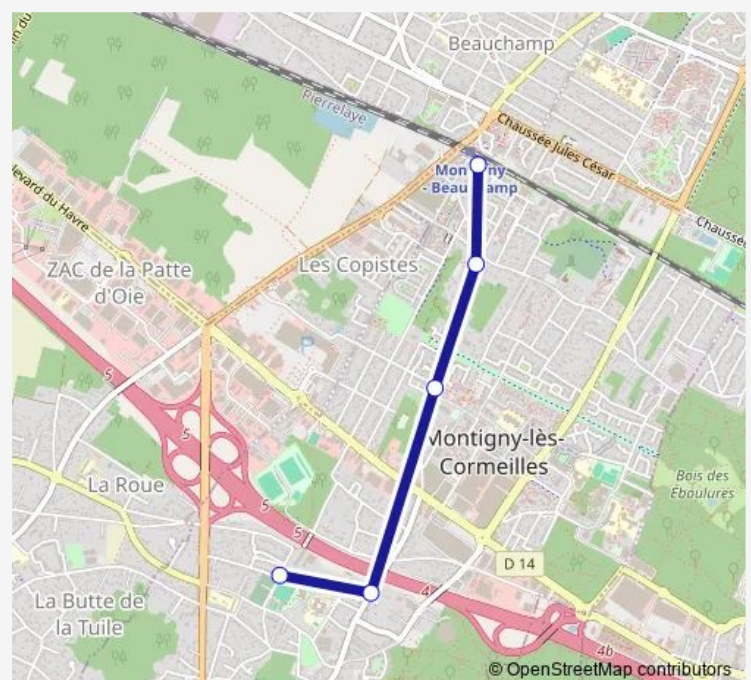

DirectionCollège Camille Claudel — Gare de Montigny -
Beauchamp

5 stops

[Open route schedule](#)

Collège Camille Claudel

La Source

Simone Eiffes

Les Maréeux

Gare de Montigny - Beauchamp

Route schedule

Collège Camille Claudel — Gare de Montigny -
Beauchamp

Monday	16:25-17:20
Tuesday	16:25-17:20
Wednesday	11:55-12:50
Thursday	16:25-17:20
Friday	16:25-17:20
Saturday	—
Sunday	—

Route info

Direction: Collège Camille Claudel

Stops: 5

Trip Duration: 0 hour 11 min

Direction

Gare de Montigny - Beauchamp — Collège Camille Claudel

5 stops

[Open route schedule](#)

Gare de Montigny - Beauchamp

Les Maréeux

Simone Eiffes

La Source

Collège Camille Claudel

Route schedule

Gare de Montigny - Beauchamp — Collège Camille Claudel

Monday 08:28-08:29

Tuesday 08:28-08:29

Wednesday 08:28-08:29