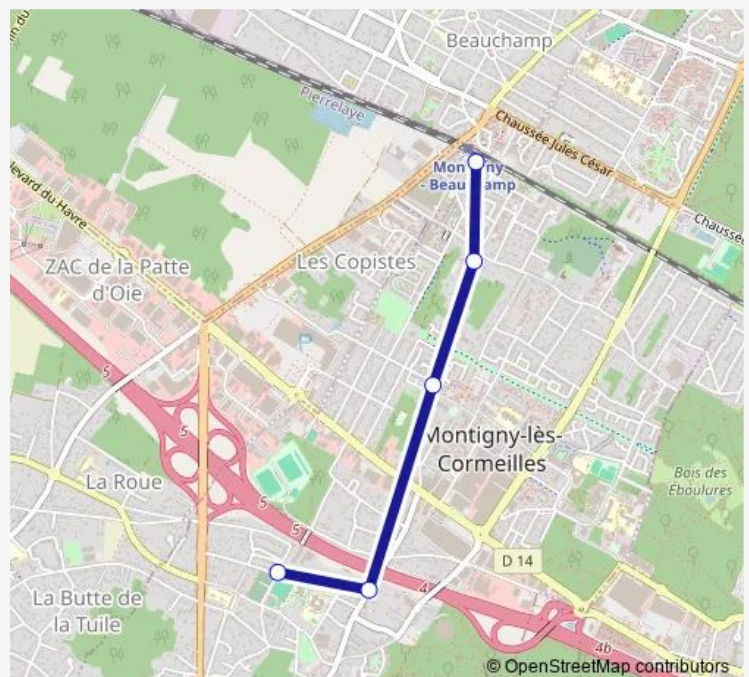

Bus 30-33 30-33 Scolaire

[Go to website](#)

Direction

Collège Camille Claudel — Gare de Montigny - Beauchamp

5 stops

[Open route schedule](#)

Collège Camille Claudel

La Source

Simone Eiffes

Les Maréeux

Gare de Montigny - Beauchamp

Route schedule

Collège Camille Claudel — Gare de Montigny - Beauchamp

Monday	16:25-17:20
Tuesday	16:25-17:20
Wednesday	11:55-12:50
Thursday	16:25-17:20
Friday	—
Saturday	—
Sunday	—

Route info

Direction: Collège Camille Claudel

Stops: 5

Trip Duration: 0 hour 11 min

Direction

Gare de Montigny - Beauchamp — Collège Camille Claudel

5 stops

[Open route schedule](#)

Gare de Montigny - Beauchamp

Les Maréeux

Simone Eiffes

La Source

Collège Camille Claudel

Route schedule

Gare de Montigny - Beauchamp — Collège Camille Claudel

Monday 08:28-08:29