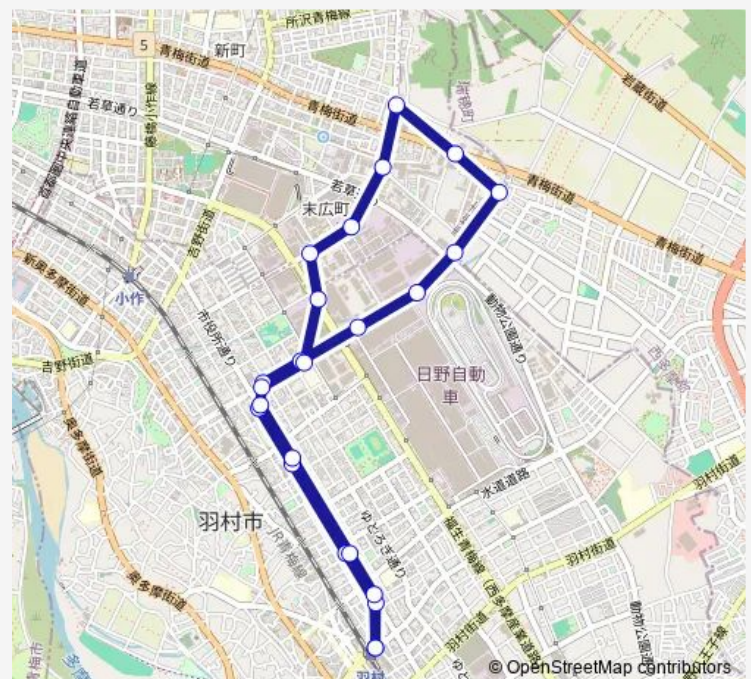

中原

新町東

住友前

末広町 1 丁目

栄町 3 丁目 (羽村市)

栄小学校

栄町 2 丁目北 (羽村市)

栄町 2 丁目 (羽村市)

羽村市役所

Route schedule

羽村駅東口 — 羽村駅東口

Monday 07:25-08:08

Tuesday 07:25-08:04

Wednesday 07:25-08:08

Thursday 07:25-08:08

Friday 07:25-08:04

Saturday 08:08

Sunday 08:08

Route info

Direction: 羽村駅東口

Stops: 24

Trip Duration: 0 hour 26 min

図書館入口 (羽村市)

富士見小学校入口