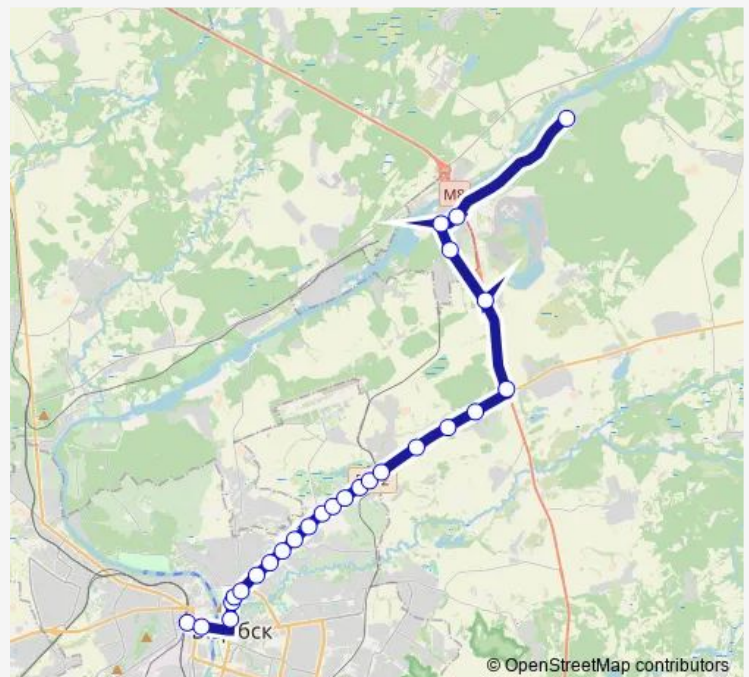

Площадь Ленина

### Route schedule

Руба — Железнодорожный вокзал

Monday 07:00-23:00

Tuesday 07:00-23:00

Wednesday 07:00-23:00

Thursday 07:00-23:00

Friday 07:00-23:00

Saturday 07:00-23:00

### Route info

Direction: Руба

Stops: 27

Trip Duration: 0 hour 52 min

© OpenStreetMap contributors

■ 266Т

BusMaps

Советская улица