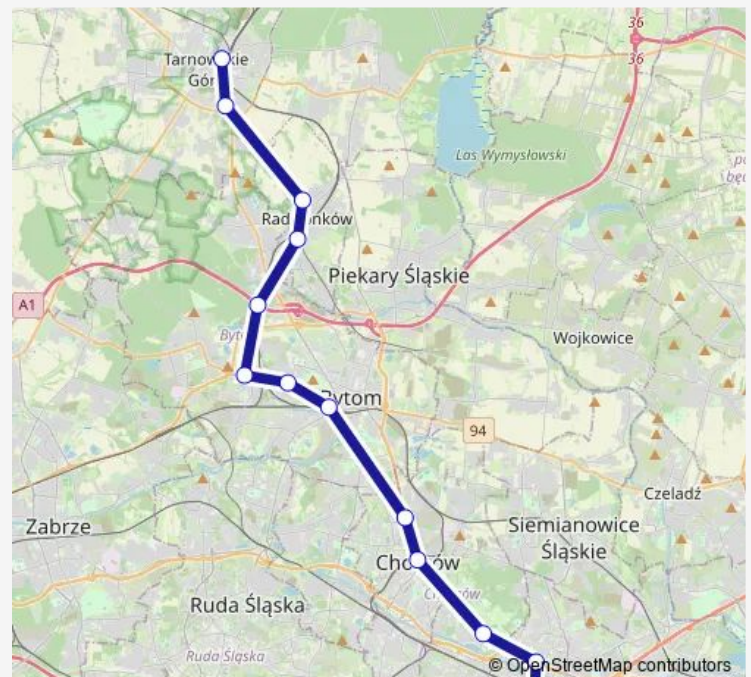

Katowice Sądowa

**Route schedule**

Tarnowskie Góry Dworzec — Katowice Sądowa

Monday 05:30-22:00

Tuesday 05:30-22:00

Wednesday 05:30-22:00

Thursday 05:30-22:00

Friday 05:30-22:00

Saturday 05:30-22:00

Sunday 05:30-22:00

**Route info**

Direction: Tarnowskie Góry Dworzec

Stops: 13

Trip Duration: 1 hour 12 min

■ S80

**BusMaps**

## Direction

Katowice Sądowa — Tarnowskie Góry Dworzec

13 stops

[Open route schedule](#)

Katowice Sądowa

Dąb Huta Baildon

Park Śląski Ogród Zoologiczny

Chorzów Rynek

Chorzów Stabika

Bytom Dworzec

Bytom Łużycka

Karb

Dąbrowa Miejska Celną [nż]

Rojca Centrum Przesiadkowe

Radzionków Knosały

Osada Jana