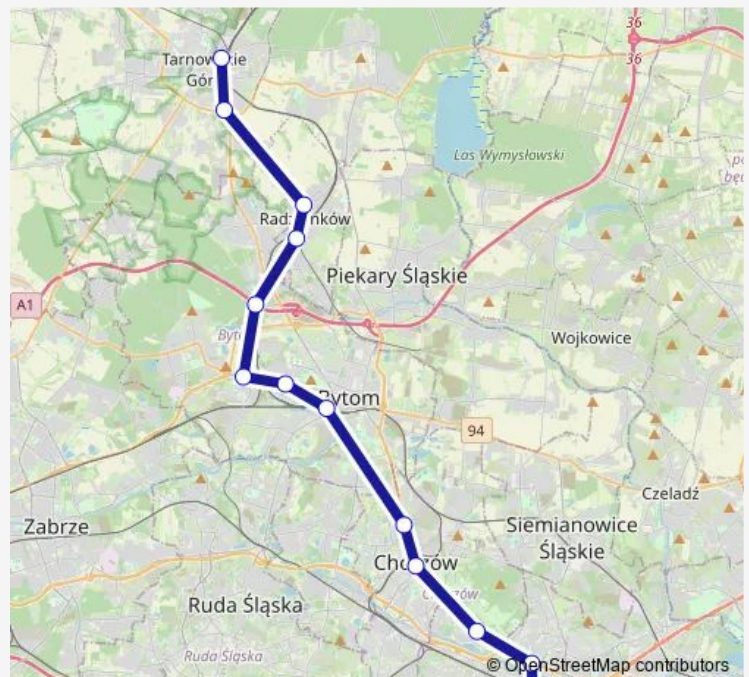

Radzionków Knosały

Rojca Centrum Przesiadkowe

Dąbrowa Miejska Celną [nż]

Karb

Bytom Łużycka

Bytom Dworzec

Chorzów Nowa

Chorzów Estakada

Park Śląski Ogród Zoologiczny

Dąb Huta Baildon

Katowice Sądowa

Route schedule

Tarnowskie Góry Dworzec — Katowice Sądowa

Monday 05:30-22:00

Tuesday 05:30-22:00

Wednesday 05:30-22:00

Thursday 05:30-22:00

Friday 05:30-22:00

Saturday 05:30-22:00

Sunday 05:30-22:00

Route info

Direction: Tarnowskie Góry Dworzec

Stops: 13

Trip Duration: 1 hour 2 min

■ S80

BusMaps

Direction

Katowice Sądowa — Tarnowskie Góry Dworzec

13 stops

[Open route schedule](#)

Katowice Sądowa

Dąb Huta Baildon