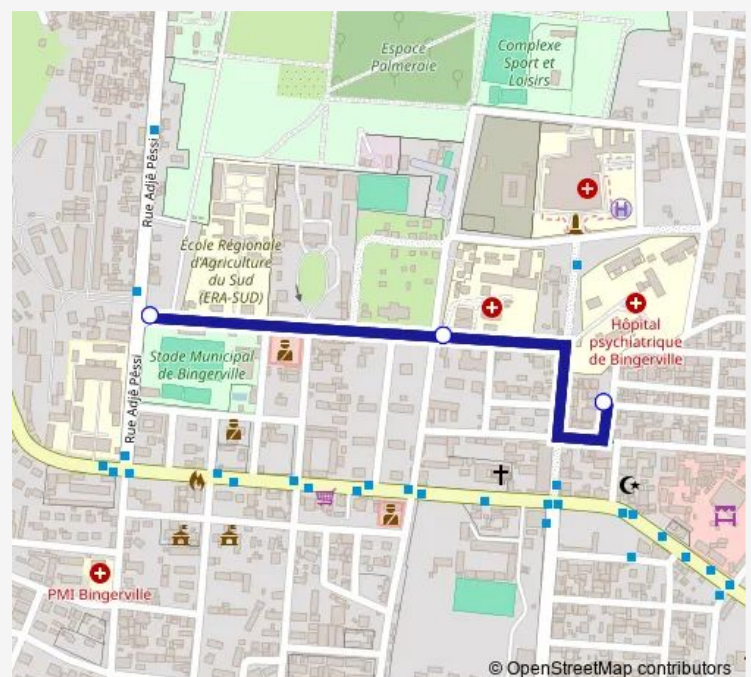

Bus woro woro : Bangui en Haut ↔ École Régionale d'Agriculture

[Go to website](#)

Direction

Gare Bangui — École Régionale d'Agriculture

3 stops

[Open route schedule](#)

Gare Bangui

Hôpital général de Bingerville

École Régionale d'Agriculture

Route schedule

Gare Bangui — École Régionale d'Agriculture

| | |
|-----------|-------|
| Monday | 06:00 |
| Tuesday | 06:00 |
| Wednesday | 06:00 |
| Thursday | 06:00 |
| Friday | 06:00 |
| Saturday | 06:00 |
| Sunday | 06:00 |

Route info

Direction: Gare Bangui

Stops: 3

Trip Duration: 0 hour 3 min

woro woro : Bangui en Haut ↔ École Régionale d'Agriculture

Direction

École Régionale d'Agriculture — Gare Bangui

3 stops

Route info

Direction: École Régionale d'Agriculture

Stops: 3

Trip Duration: 0 hour 11 min

Bus time schedules and route maps are available in an offline PDF at busmaps.com. Use the busmaps.com website to see live bus times, train schedule or subway schedule, and step-by-step directions for all public transit in Abidjan