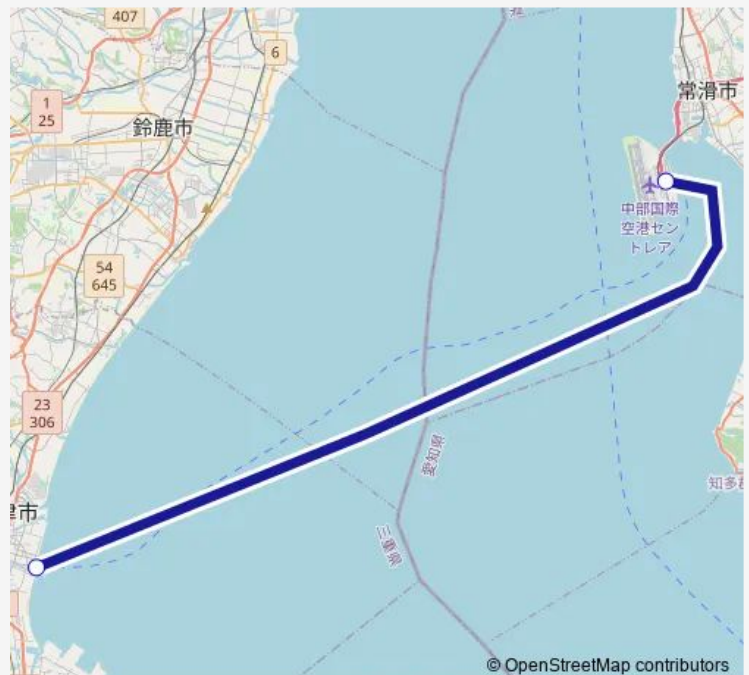

## Ferry 津ベルライン

[Go to website](#)

### Direction

中部国際空港 — 津なぎさまち

2 stops

[Open route schedule](#)

中部国際空港

津なぎさまち

### Route schedule

中部国際空港 — 津なぎさまち

Monday 07:00-22:00

Tuesday 07:00-22:00

Wednesday 07:00-22:00

Thursday 07:00-22:00

Friday 07:00-22:00

Saturday 07:00-22:00

### Route info

Direction: 中部国際空港

Stops: 2

Trip Duration: 0 hour 45 min

© OpenStreetMap contributors

■ 津ベルライン

BusMaps