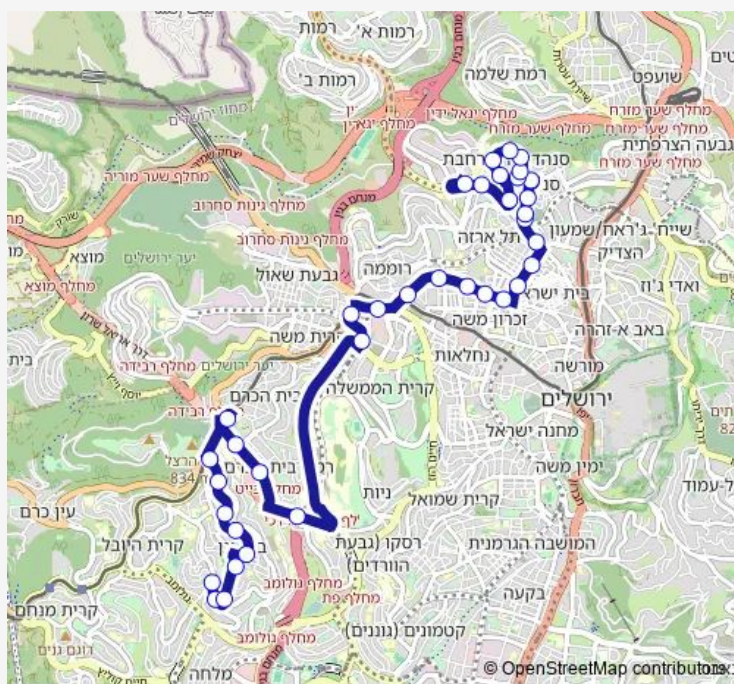

ב'ח שערי צדק/בייט

בייט/תוסיה כהן

צומת גבעת מרדכי/בייט

ביטוח לאומי

גשר המיתרים/שד' הרצל

בנייני האומה/שז'ר

שרי ישראל/יפו

מלכי ישראל/הטורים

מלכי ישראל/תחכמוני

מלכי ישראל/בן מתתיהו

ככר השבת/מלכי ישראל

Route schedule

מסוף אגד/קדיש לז — מסוף אגד/הר חוצבים

Monday	00:10-23:30
Tuesday	00:10-23:30
Wednesday	00:10-23:30
Thursday	00:10-23:30
Friday	00:10-15:10
Saturday	19:12-23:30
Sunday	00:10-23:30

Route info

Direction: מסוף אגד/קדיש לז

Stops: 37

Trip Duration: 0 hour 38 min

■ מסוף אגד/קדיש לז-ירושלים <-> מסוף אגד/הר חוצבים — 39A BusMaps ירושלים-1 א

יחזקאל/הושע

יחזקאל/רבנו גרשום

שמואל הנביא/פישל