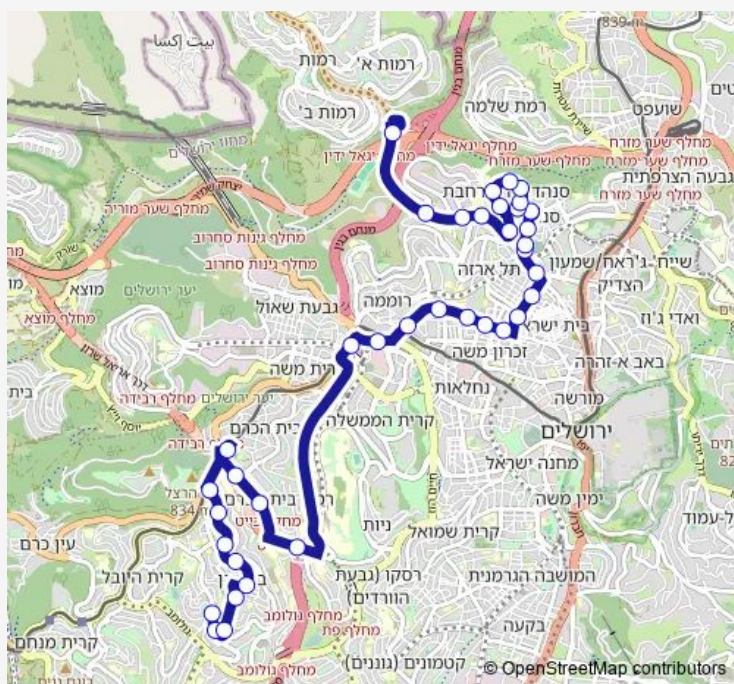

Wednesday 00:10-23:30

Thursday 00:10-23:30

Friday 00:10-14:30

Saturday 18:48-23:30

Sunday 00:10-23:30

Route info

Direction: מסוף רמת שרת/קדיש לוז

Stops: 38

Trip Duration: 0 hour 40 min

■ 39 BusMaps — מסוף רמת שרת/קדיש לוז-ירושלים <-מרכז תחבורתי הארזים/הורדה-ירושלים-1 א

יחזקאל/רבנו גרשום

שמואל הנביא/פישל

הרב בלוי/שמואל הנביא

הרב בלוי/אוריאל

הרב בלוי/אחינועם

ים סוף/שאול המלך