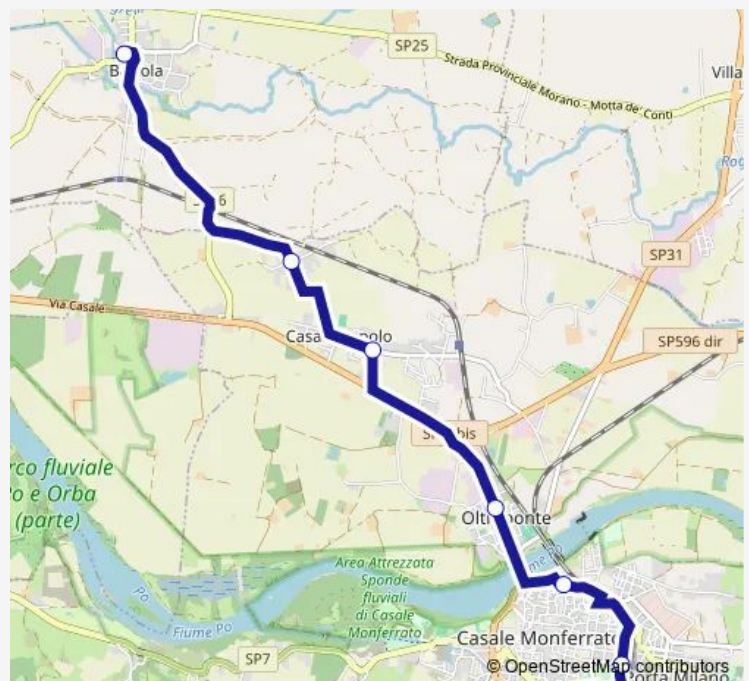

CASALE MONFERRATO - FRAZIONE POPOLO - CHIESA

CASALE MONFERRATO - VIA ADAM

CASALE MONFERRATO - PIAZZA VENEZIA

CASALE MONFERRATO - STAZIONE FERROVIARIA

CASALE MONFERRATO - AUTOSTAZIONE

Route schedule

BALZOLA - PIAZZA GENOVESIO — CASALE MONFERRATO - AUTOSTAZIONE

Direction: BALZOLA - PIAZZA GENOVESIO

Stops: 7

Trip Duration: 0 hour 15 min

■ S129 — Balzola - Casale Monferrato

Direction

CASALE MONFERRATO - AUTOSTAZIONE — BALZOLA - PIAZZA GENOVESIO

7 stops

[Open route schedule](#)

CASALE MONFERRATO - AUTOSTAZIONE

CASALE MONFERRATO - STAZIONE FERROVIARIA

CASALE MONFERRATO - PIAZZA VENEZIA

CASALE MONFERRATO - VIA ADAM

CASALE MONFERRATO - FRAZIONE POPOLO - CHIESA

CASALE MONFERRATO - FRAZIONE POPOLO - CANTONE CORNO

BALZOLA - PIAZZA GENOVESIO

Route schedule

CASALE MONFERRATO - AUTOSTAZIONE — BALZOLA - PIAZZA GENOVESIO

Monday	11:20-17:10
Tuesday	11:20-17:10
Wednesday	11:20-17:10
Thursday	11:20-17:10
Friday	11:20-17:10
Saturday	11:20
Sunday	—