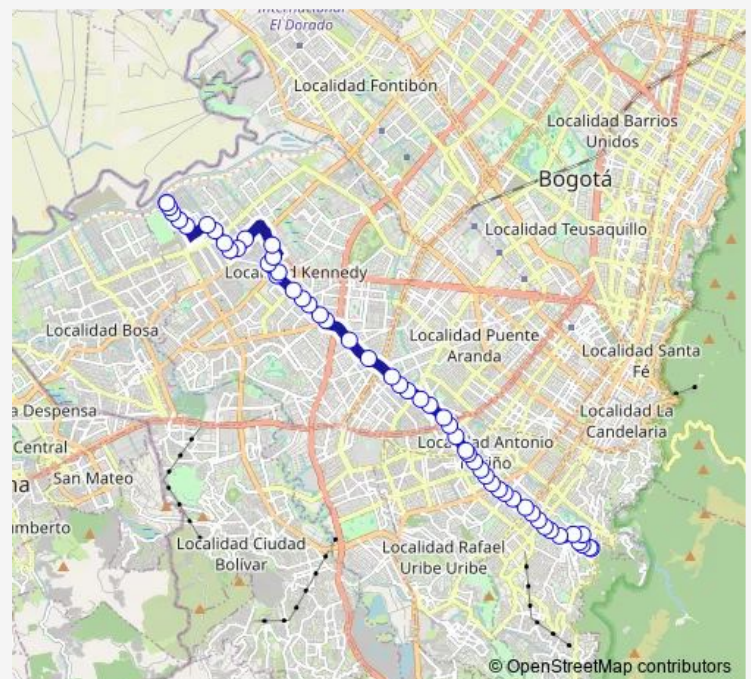

AV. 1 de Mayo - KR 24B

AV. 1 de Mayo - KR 24G

AV. 1 De Mayo - KR 26

Route schedule

CL 42F Sur - KR 99C Br. La Rivera — CL 42F Sur - KR 99C Br. La Rivera

Monday 03:40-23:22

Tuesday 03:40-23:22

Wednesday 03:40-23:22

Thursday 03:40-23:22

Friday 03:40-23:22

Saturday 04:28-23:14

Sunday 05:25-21:47

Route info

Direction: CL 42F Sur - KR 99C Br. La Rivera

Stops: 53

Trip Duration: 2 hour 37 min

F416 — Jazmin Occidental

AV. 1 de Mayo - KR 27

AV. 1 de Mayo - KR 31

AV. 1 de Mayo - KR 34

AV. 1 de Mayo - KR 35A

AV. 1 de Mayo - KR 51A

AV. 1 de Mayo - KR 41

AV. 1 de Mayo - KR 51

AV. 1 de Mayo - KR 51D

AV. 1 de Mayo - KR 52A

AV. 1 de Mayo - KR 68F

AV. 1 de Mayo - KR 69C

CL 26 Sur - KR 72c

CL 26 Sur - KR 73

CL 26 Sur - KR 73c

CL 26 Sur - KR 78