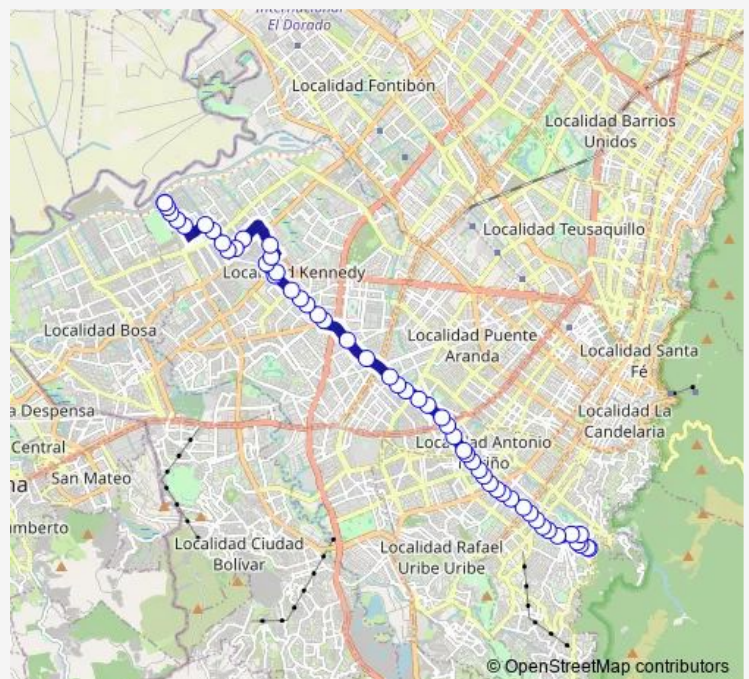

CL 17 Sur - KR 6

KR 10D Este - CL 20 Sur

KR 5A Este - CL 17 Sur

CL 16 Sur - KR 4 Este Hospital San Blas

TV 2B Este - CL 18 Sur

AV. 1 de Mayo - KR 1 Este

AV. 1 de Mayo - KR 2

AV. 1 de Mayo - KR 5a

AV. 1 de Mayo - KR 7

AV. 1 de Mayo - KR 8a

AV. 1 de Mayo - KR 10

AV. 1 de Mayo - KR 12

AV. 1 de Mayo - KR 12d

AV. 1 de Mayo - KR 13

AV. 1 de Mayo - KR 16

AV. 1 de Mayo - KR 20

AV. 1 de Mayo - KR 24b

AV. 1 de Mayo - KR 24g

AV. 1 De Mayo - KR 26

Route schedule

CL 42F Sur - KR 99C Br. La Rivera — CL 42F Sur - KR 99C Br. La Rivera

Monday	03:40-23:22
Tuesday	03:40-23:22
Wednesday	03:40-23:22
Thursday	03:40-23:22
Friday	03:40-23:22
Saturday	04:28-23:14
Sunday	05:25-21:47

Route info

Direction: CL 42F Sur - KR 99C Br. La Rivera

Stops: 53

Trip Duration: 3 hour 21 min

F416 — Jazmin Occidental

AV. 1 de Mayo - KR 27

AV. 1 de Mayo - KR 31

AV. 1 de Mayo - KR 34