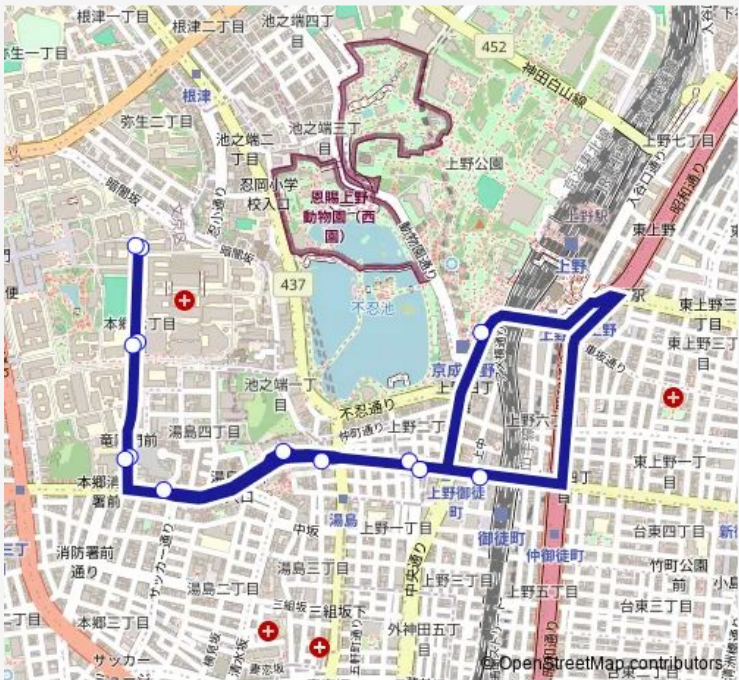

[Go to website](#)

Direction
東大構内 — 東大構内

13 stops

[Open route schedule](#)

- 東大構内
- 東大病院前
- 竜岡門
- 湯島四丁目
- 湯島三丁目
- 上野広小路
- 上野公園山下
- 上野松坂屋前
- 上野広小路
- 湯島三丁目
- 竜岡門
- 東大病院前
- 東大構内

Route schedule
東大構内 — 東大構内

Monday	07:00-19:15
Tuesday	07:00-19:15
Wednesday	07:00-19:15
Thursday	07:00-19:15
Friday	07:00-19:15
Saturday	07:00-19:00
Sunday	07:00-19:00

Route info

Direction: 東大構内

Stops: 13

Trip Duration: 0 hour 28 min

上 0 1 Bus time schedules and route maps are available in an offline PDF at busmaps.com. Use the busmaps.com website to see live bus times, train schedule or subway schedule, and step-by-step directions for all public transit in Tokyo