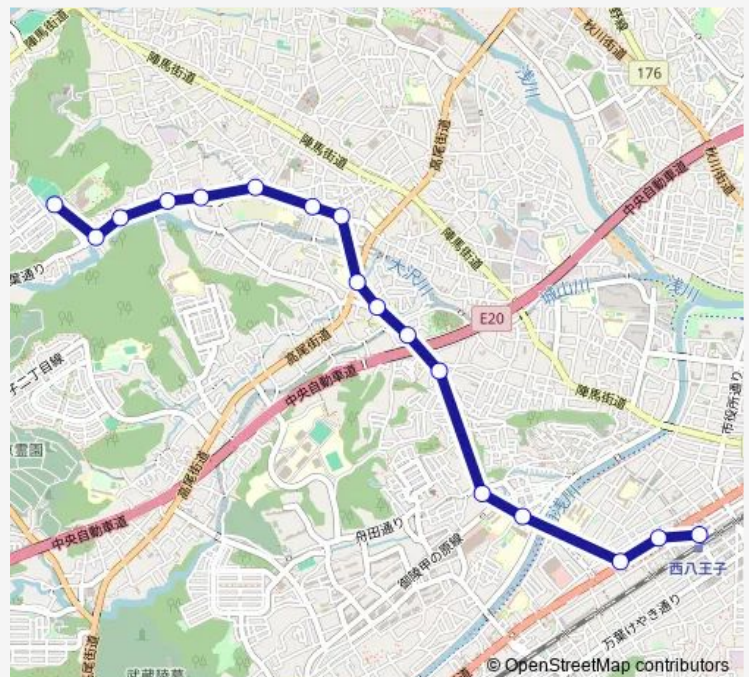

桑の葉

のぼり川

二分方小学校

元八事務所

慈根寺

滝原新橋

横川下原公園入口

中央道八王子バス停下

舟田

富士森高校

桑志高校

中央図書館前 (八王子)

西八王子駅 (北口)

Route schedule

グリーンタウン高尾 — 西八王子駅 (北口)

Monday	05:28-22:36
Tuesday	05:28-22:36
Wednesday	05:28-22:36
Thursday	05:28-22:36
Friday	05:28-22:36
Saturday	05:30-22:02
Sunday	05:30-22:02

Route info

Direction: グリーンタウン高尾

Stops: 17

Trip Duration: 0 hour 23 min

Direction

西八王子駅 (北口) — グリーンタウン高尾

17 stops

[Open route schedule](#)

西八王子駅 (北口)

中央図書館前 (八王子)

桑志高校

富士森高校

舟田

中央道八王子バス停下

横川下原公園入口

滝原新橋