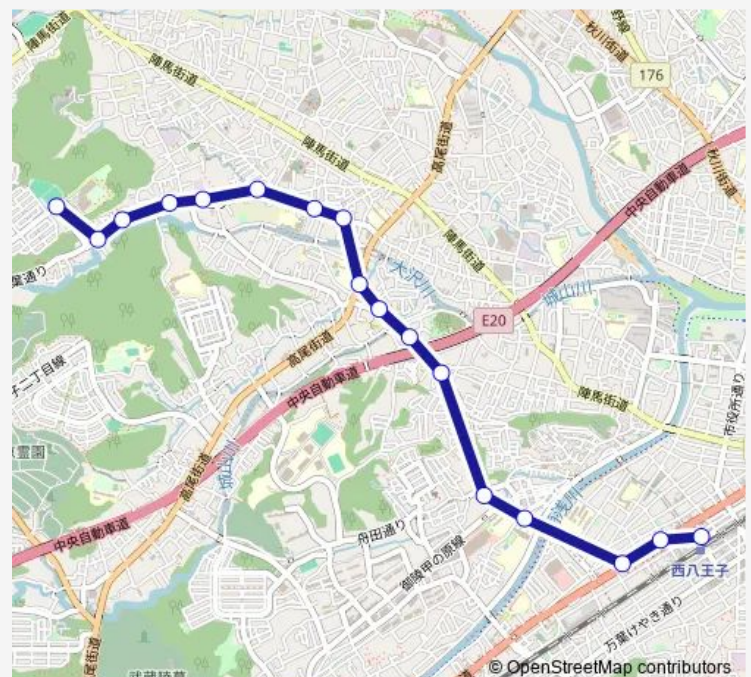

Tuesday 05:28-22:36

Wednesday 05:28-22:36

Thursday 05:28-22:36

Friday 05:28-22:36

Saturday 05:30-22:02

Sunday 05:30-22:02

Route info

Direction: グリーンタウン高尾

Stops: 17

Trip Duration: 0 hour 23 min

Direction

西八王子駅 (北口) — グリーンタウン高尾

17 stops

[Open route schedule](#)

西八王子駅 (北口)

中央図書館前 (八王子)