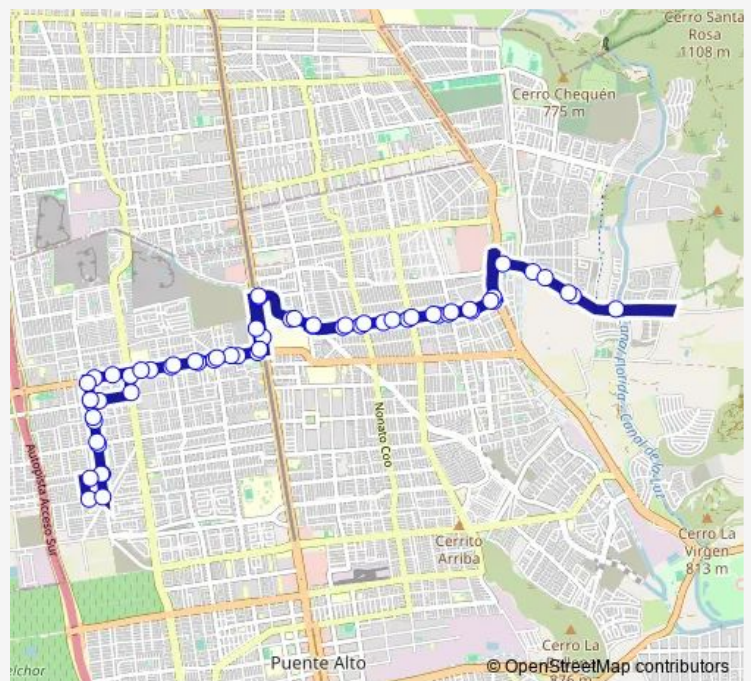

Pf77-Avenida Gabriela / esq. Calle 1

Pf78-Parada 7 / Paradero 31 Av.Vicuña Mackenna

PF748-Parada 6 / (M) Hospital Sótero del Río

PF170-Parada 5 / Hospital de Niños

PF171-Av. Gabriela Oriente / esq. Orion

PF273-Av. Gabriela Oriente / esq. Troncal Sn.Francisco

PF402-Av. Gabriela Oriente / esq. El Capitel

PF26-Av. Gabriela Oriente / esq. Nonato Coo

Route schedule

PF965-La Primavera / esq. Charwa — PF948-Mauvidanche / esq. Palo de Rosa

Monday	00:00
Tuesday	00:00
Wednesday	00:00
Thursday	00:00
Friday	00:00
Saturday	00:00
Sunday	00:00

Route info

Direction: PF965-La Primavera / esq. Charwa

Stops: 60

Trip Duration: 1 hour 9 min

F27 — Villa Padre Hurtado - Villa Portezuelo Oriente

PF27-Av. Gabriela Oriente / esq. Los Azahares

PF28-Av. Gabriela Oriente / esq. Avenida México