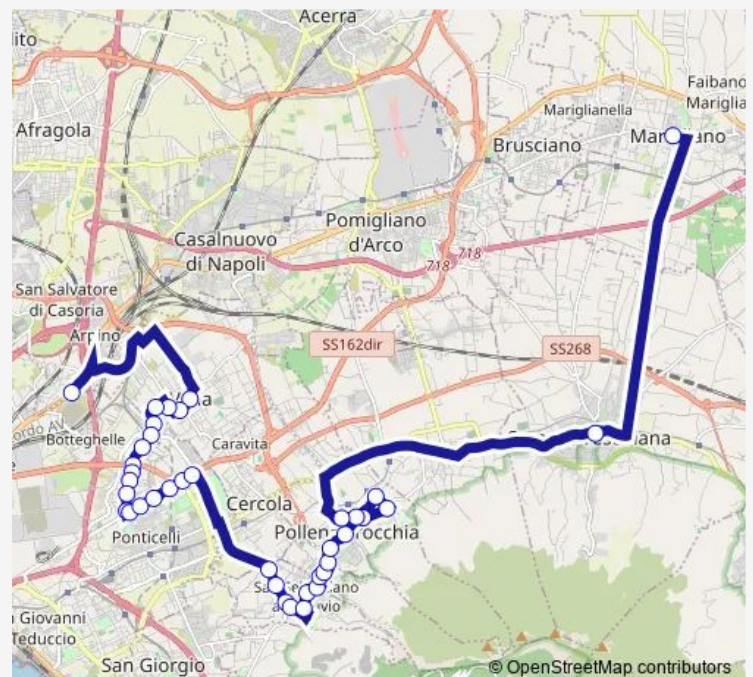

Argine

Liberta'

Liberta' - S .Sebastiano

Route schedule

Deposito VIA Puglie — Marigliano2

Monday	24:50 ⁺¹
Tuesday	24:50 ⁺¹
Wednesday	24:50 ⁺¹
Thursday	24:50 ⁺¹
Friday	24:50 ⁺¹
Saturday	24:50 ⁺¹
Sunday	24:50 ⁺¹

Route info

Direction: Deposito VIA Puglie

Stops: 38

Trip Duration: 0 hour 40 min

469M

Liberta' - Repubblica

Falconi

Plinio IL Vecchio

Roma - Belvedere

Garibaldi

Boccarusso

Piazza Dell'Autonomia

Boccarusso - Massa DI Somma

Boccarusso

Massa

Donzetti

13 stops

[Open route schedule](#)

Marigliano2

Brusciano2

Pomigliano2

Puglie-Arcora

Puglie-Madre Teresa DI Calcutta

Puglie