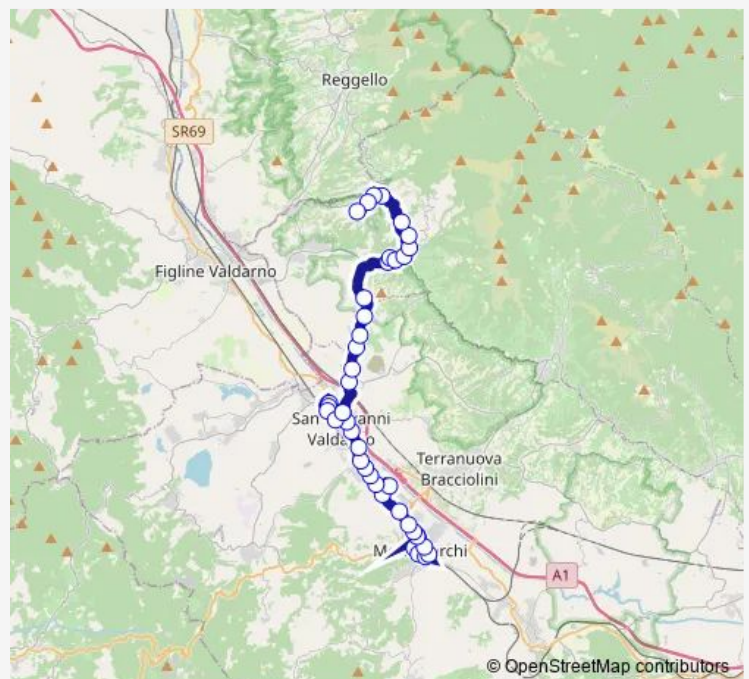

## Route schedule

Pian Di Sco' Via Larga Casa Serena — (Tmp) Vecchia Autostazione Montevarchi

Monday	13:20-19:15
Tuesday	13:20-19:15
Wednesday	13:20-19:15
Thursday	13:20-19:15
Friday	13:20-19:15
Saturday	13:20
Sunday	—

## Route info

Direction: Pian Di Sco' Via Larga Casa Serena

Stops: 36

Trip Duration: 0 hour 45 min

San Giovanni Valdarno Coop

S.Giovanni Monumento

S.Giovanni Valentino

Scuole/Polizia

Via Lavagnini Repubblica

Ss.69 Nc. 19

Penny Market (Direz. Montevarchi)

Gruccia

Ss.69 Nc.4

Ospedale Del Valdarno

Gruccia

Bivio Terranuova