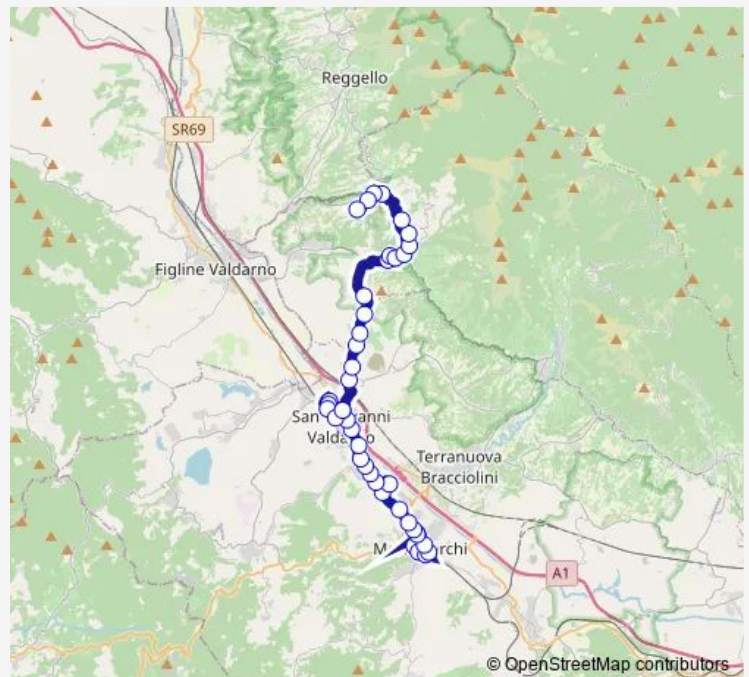

## Direction

(Tmp) Vecchia Autostazione Montevarchi — Pian Di Sco' Via Larga Casa Serena

43 stops

[Open route schedule](#)

(Tmp) Vecchia Autostazione Montevarchi

Casa Di Riposo

Polo Intermodale

Cinema Guerra

## Route schedule

(Tmp) Vecchia Autostazione Montevarchi — Pian Di Sco' Via Larga Casa Serena

Monday	07:40-20:10
Tuesday	07:40-20:10
Wednesday	07:40-20:10
Thursday	07:40-20:10
Friday	07:40-20:10
Saturday	07:40-14:15
Sunday	—

## Route info

Direction: (Tmp) Vecchia Autostazione Montevarchi

Stops: 43

Trip Duration: 0 hour 50 min

Ristorante La Bianca

Piazza Palermo

I.T.T. Ferraris

Ferriera