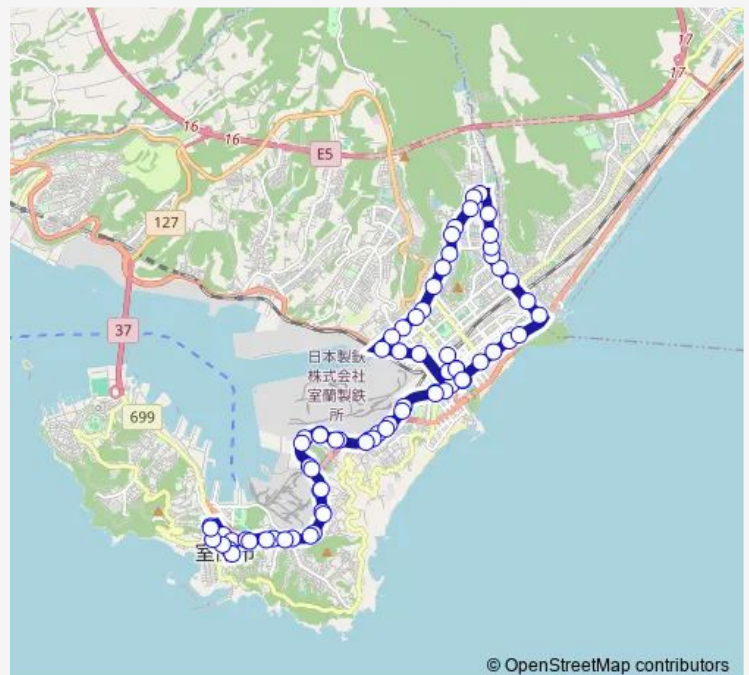

## Bus 中央町工大循環線 1 復 ( 鷺別・中島 )

[Go to website](#)

### Direction

中央町 — 中央町

74 stops

[Open route schedule](#)

中央町  
室蘭駅前  
千歳交差点  
Nhk前  
日鋼記念病院前  
母恋駅前  
ラッパ森  
御前水  
御崎アパート前  
御崎駅前  
鉄原前  
トヨタ前  
大沢1丁目  
輪西駅前  
日本製鉄前  
輪西九条通  
日本製鉄球場前  
末広  
汐見  
東町ターミナル  
東町中央

### Route schedule

中央町 — 中央町

Monday	07:49-17:25
Tuesday	07:49-17:25
Wednesday	07:49-17:25
Thursday	07:49-17:25
Friday	07:49-17:25
Saturday	08:37-17:25
Sunday	08:37-17:25

### Route info

Direction: 中央町

Stops: 74

Trip Duration: 1 hour 45 min

■ 中央町工大循環線 1 復 ( 鷺別・中島 )

BusMaps

東室蘭駅東口

東町中央