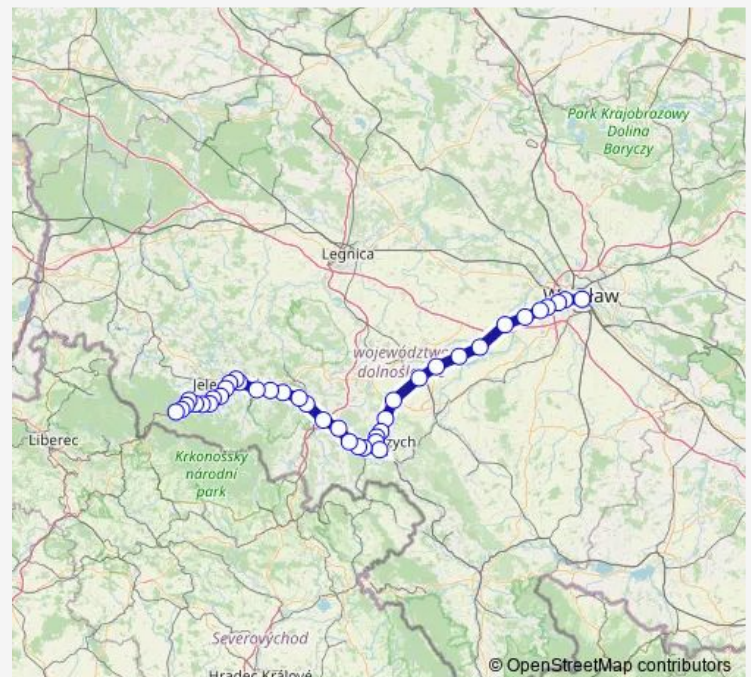

Saturday 10:55

Sunday 10:55

Route info

Direction: Wrocław Główny

Stops: 40

Trip Duration: 3 hour 15 min

Sędziszów

Marciszów

Ciechanowice

Janowice Wielkie

Trzcianko

Wojanów

Jelenia Góra

Jelenia Góra Zabobrze

Jelenia Góra Zachodnia

Jelenia Góra Przemysłowa