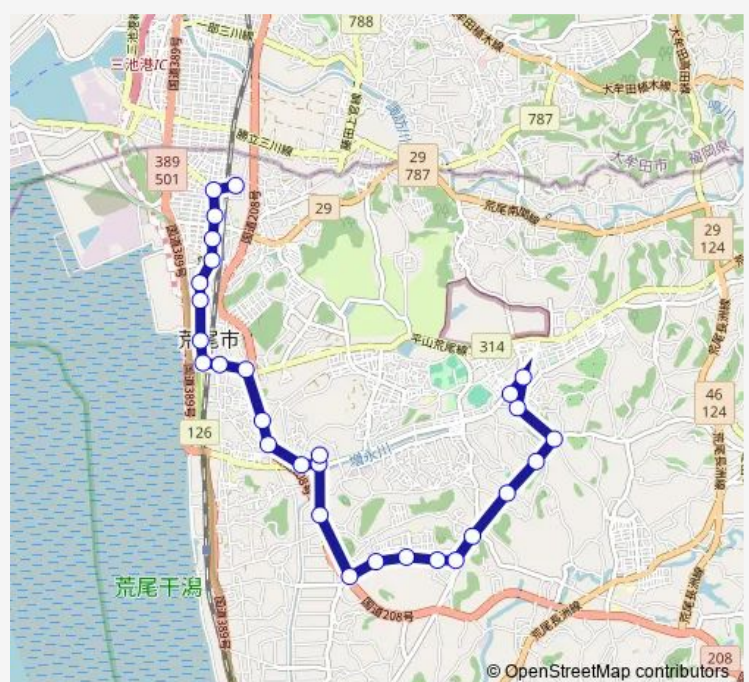

宮内

海陽中前

月田橋

本村 (荒尾市)

岱志高校前

有明医療センター

向一部

水島 (荒尾市)

桜山町一丁目

桜山町二丁目

桜山町四丁目

Route schedule

イオンタウン — 荒尾バスセンター

Monday 10:17-16:17

Tuesday 10:17-16:17

Wednesday 10:17-16:17

Thursday 10:17-16:17

Friday 10:17-16:17

Saturday 08:17-14:17

Sunday 08:17-14:17

Route info

Direction: イオンタウン

Stops: 29

Trip Duration: 0 hour 35 min

■ 31 : イオンタウン→荒尾市役所前 ~ 桜山→バスセンター (荒尾) BusMaps

桜山団地上

桜山(旧道)

新函団地前

川後田

井川口

大和団地前

ゆめタウンシティモール