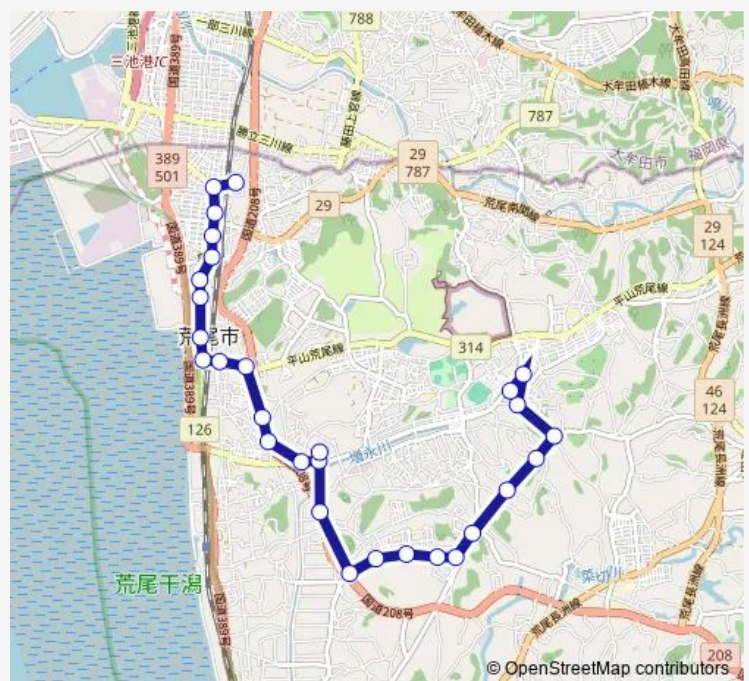

### Route schedule

イオンタウン — 荒尾バスセンター

Monday 10:17-16:17

Tuesday 10:17-16:17

Wednesday 10:17-16:17

Thursday 10:17-16:17

Friday 10:17-16:17

Saturday 08:17-14:17

Sunday 08:17-14:17

### Route info

Direction: イオンタウン

Stops: 29

Trip Duration: 0 hour 35 min

■ 31 : イオンタウン→荒尾市役所前 ~ 桜山→バスセンター ( 荒尾 ) BusMaps

桜山団地上

桜山(旧道)

新函団地前