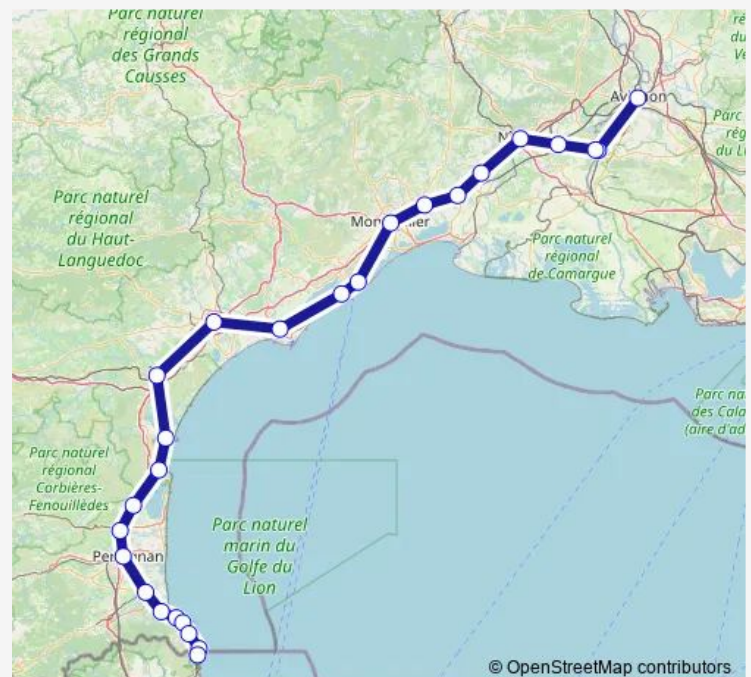

Agde

Marseillan Plage

Sète

Frontignan

Vic - Mireval

Villeneuve-lès-Maguelone

Montpellier Saint-Roch

Baillargues

### Route info

Direction: Narbonne

Stops: 19

Trip Duration: 2 hour 32 min

■ K8 — Avignon Centre - Port Bou Frontiere