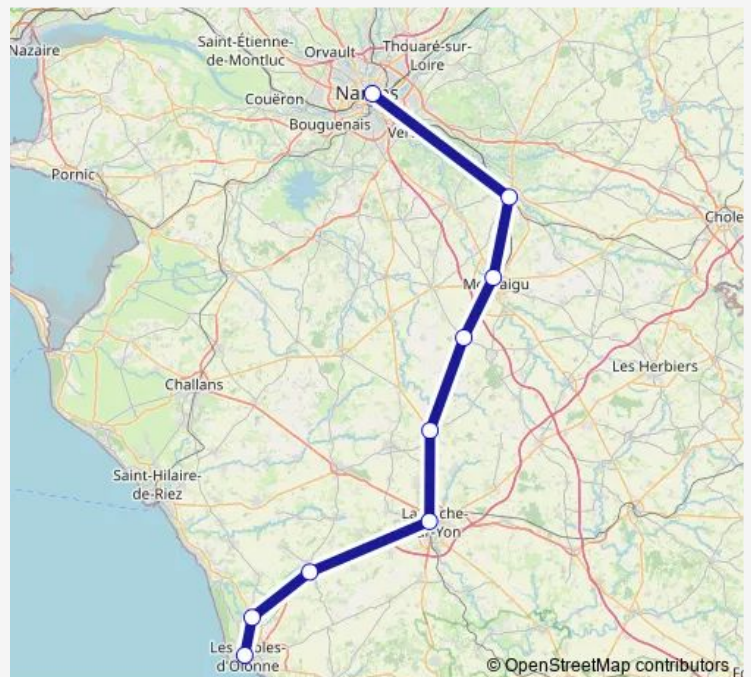

Rail K8 Nantes - Les Sables D'Olonne

[Go to website](#)

Direction

Les Sables-d'Olonne — Nantes

9 stops

[Open route schedule](#)

Les Sables-d'Olonne

Olonne-sur-Mer

La Mothe-Achard

La Roche-sur-Yon

Belleville-Vendée

L'Herbergement - Les Brouzils

Montaigu

Clisson

Nantes

Route schedule

Route info

Direction: Les Sables-d'Olonne

Stops: 9

Trip Duration: 1 hour 41 min

K8 — Nantes - Les Sables D'Olonne

Direction

Nantes — Les Sables-d'Olonne

9 stops

[Open route schedule](#)

Nantes

Clisson

Montaigu

L'Herbergement - Les Brouzils

Belleville-Vendée

La Roche-sur-Yon

La Mothe-Achard