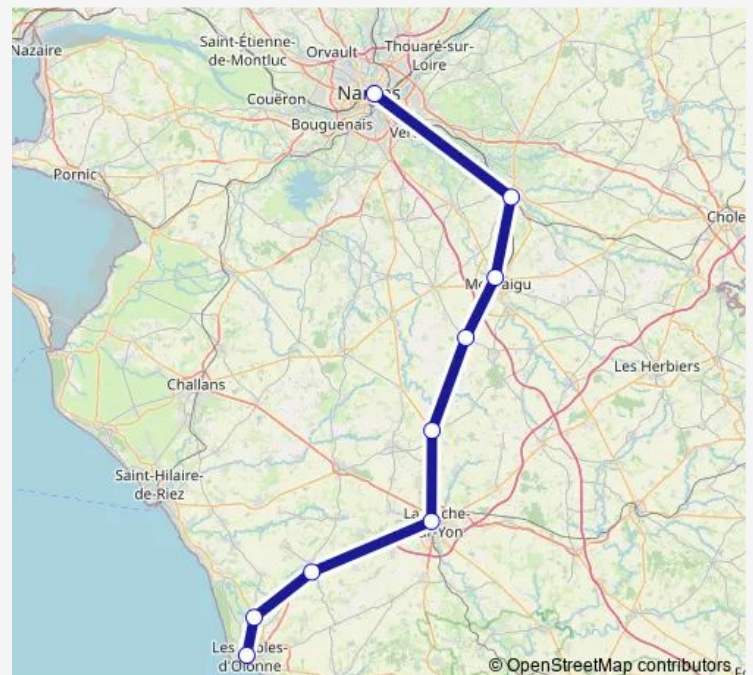

Rail K8 Nantes - Les Sables D'Olonne[Go to website](#)**Direction**

Nantes — Les Sables-d'Olonne

9 stops

[Open route schedule](#)

Nantes

Clisson

Montaigu

L'Herbergement - Les Brouzils

Belleville-Vendée

La Roche-sur-Yon

La Mothe-Achard

Olonne-sur-Mer

Les Sables-d'Olonne

Route schedule

Nantes — Les Sables-d'Olonne

Monday 06:01-22:13

Tuesday 06:01-22:13

Wednesday 06:01-22:13

Thursday 06:01-22:13

Friday 06:01-22:13

Saturday 09:35-20:08

Sunday 09:08-22:13

Route info

Direction: Nantes

Stops: 9

Trip Duration: 1 hour 24 min

**K8 — Nantes - Les Sables D'Olonne**

Direction

Les Sables-d'Olonne — Nantes

9 stops

[Open route schedule](#)

Les Sables-d'Olonne