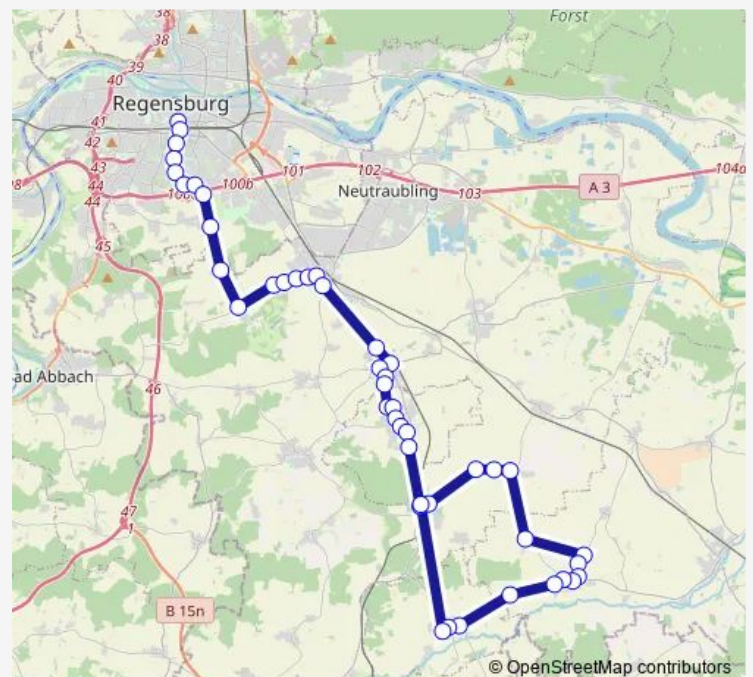

Piesenkofen Einthaler Weg

Obertraubling Mühlenweg

Obertraubling Grundschule

Obertraubling Kirche

Obertraubling Kreuzung B15

Köfering Waldbreite

Köfering Sportheim

Köfering Schloss

Saturday 24:00

Sunday —

Route info

Direction: Regensburg Hbf

Stops: 30

Trip Duration: 0 hour 43 min

Köfering Gemeindeplatz

Alteglöfsheim A.-Kolping-Str.

Alteglöfsheim Schule

Alteglöfsheim Buchenweg

Thalmassing Kirche

Thalmassing Raiffeisenbank

Gebelkofen Abzw.

Eggfing

Abzw. Einthal

Direction

Regensburg Hbf — Schierling Rathaus

56 stops

[Open route schedule](#)

Regensburg Hbf

HBF Süd/Arcaden

Haydnstraße

Techcampus/Oth

Otto-Hahn-Straße