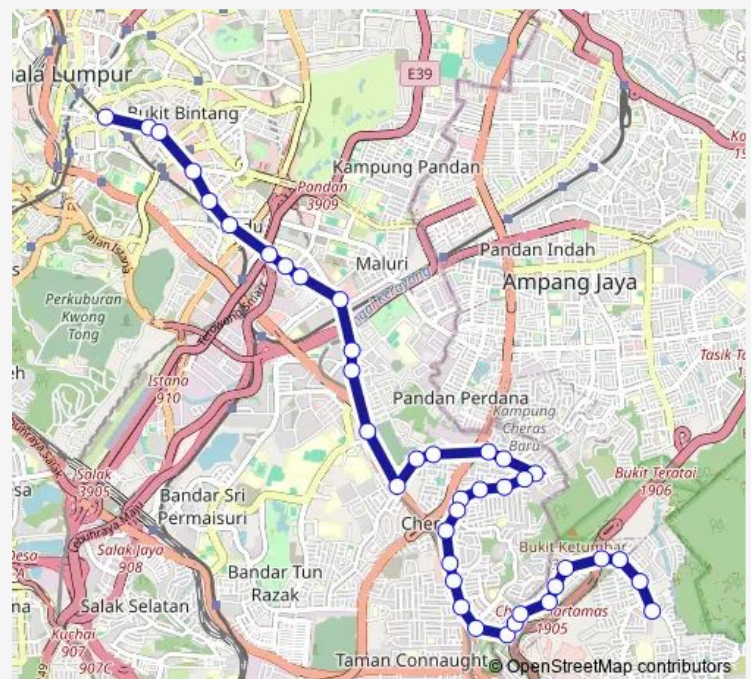

### Direction

Menara Maybank, Jalan Tun Perak — Restoran Ban Hin, Jalan Awana 15

39 stops

[Open route schedule](#)

Menara Maybank, Jalan Tun Perak

Hospital Tung Shin, Jalan Pudu

Alliance Bank, Jalan Pudu

Berjaya Times Square, Jalan Pudu

### Route schedule

Menara Maybank, Jalan Tun Perak — Restoran Ban Hin, Jalan Awana 15

Monday 06:00

Tuesday 06:00

Wednesday 06:00

Thursday 06:00

Friday 06:00

Saturday 06:00

### Route info

Direction: Menara Maybank, Jalan Tun Perak

Stops: 39

Trip Duration: 17 hour 0 min

■ U47 — Awana Cheras

Rumah Teres No.52, Jalan Ketumbar

Klinik Kerajaan Ibu Mengandung, Jalan Lobak

Cimb, Jalan Kas Kas