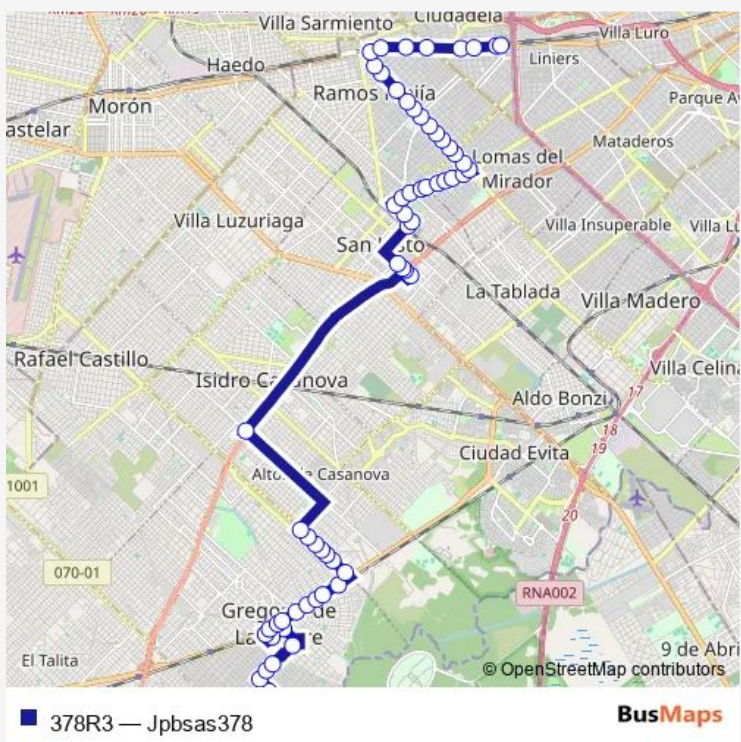

**Bus 378R3 Jpbsas378**

[Go to website](#)

**Direction**  
 Coronel Estomba 4600-4698 — Avenida Rivadavia 11942  
 64 stops  
[Open route schedule](#)

- Coronel Estomba 4600-4698
- Coronel Estomba 4300-4398
- Raulies 7202-7300
- Reaño 6800-6998
- Marcos PAZ 3900-3998
- Marcos PAZ 3700-3798
- Marcos PAZ 3200-3298
- Avenida Luro 6314-6398
- Spiro 3301-3399
- Avenida General Rojo 3370
- Avenida General Rojo 3295
- Avenida General Rojo 7415
- Avenida General Rojo 92
- Avenida General Rojo 2700-2798
- Avenida General Rojo 2324-2398
- Avenida General Rojo 2200-2298
- Avenida General Rojo 2000-2098
- Avenida General Rojo 1811
- Carlos Casares 7100-7254
- Carlos Casares 6800-6898
- Carlos Casares 6430

**Route schedule**  
 Coronel Estomba 4600-4698 — Avenida Rivadavia 11942

Monday	00:24-23:30
Tuesday	00:24-23:30
Wednesday	00:24-23:30
Thursday	00:24-23:30
Friday	00:24-23:30
Saturday	00:24-23:30
Sunday	00:24-23:30

**Route info**  
 Direction: Coronel Estomba 4600-4698  
 Stops: 64  
 Trip Duration: 1 hour 43 min

Carlos Casares 6550-6598

Carlos Casares 6170

Carlos Casares 6200-6298

Carlos Casares 5950-5998

Guillermo Marconi

Argentina 2649-2699

Avenida General Enrique Mosconi 2100-2198

Tomás Justo Villegas 1019-1045

Tomás Justo Villegas 1020-1044

Avenida General Enrique Mosconi 1900-1978

Avenida General Enrique Mosconi 1700-1798