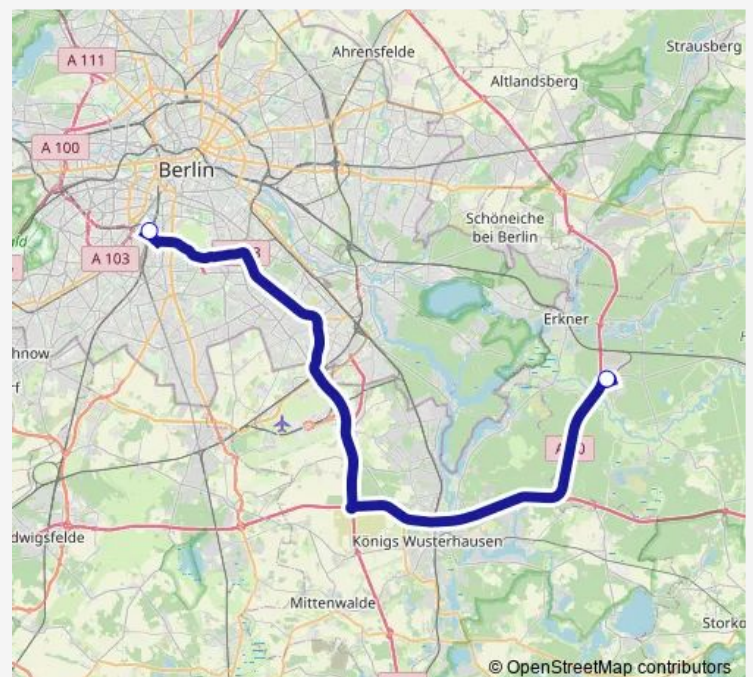

Bus T6

[Go to website](#)**Direction**

Fangschleuse, Tesla Süd Bhf — S Südkreuz Bhf (Berlin)

2 stops

[Open route schedule](#)

Fangschleuse, Tesla Süd Bhf

S Südkreuz Bhf (Berlin)

Route schedule

Fangschleuse, Tesla Süd Bhf — S Südkreuz Bhf (Berlin)

Monday 06:20-23:25

Tuesday 06:20-23:25

Wednesday 06:20-23:25

Thursday 06:20-23:25

Friday 06:20-23:25

Saturday —

Sunday —

Route info

Direction: Fangschleuse, Tesla Süd Bhf

Stops: 2

Trip Duration: 0 hour 50 min

■ T6

BusMaps

Direction

S Südkreuz Bhf (Berlin) — Fangschleuse, Tesla Süd Bhf

2 stops

[Open route schedule](#)

S Südkreuz Bhf (Berlin)

Fangschleuse, Tesla Süd Bhf

Route schedule

S Südkreuz Bhf (Berlin) — Fangschleuse, Tesla Süd Bhf

Monday	04:50-22:05
Tuesday	04:50-22:05
Wednesday	04:50-22:05
Thursday	04:50-22:05
Friday	04:50-22:05
Saturday	—
Sunday	—