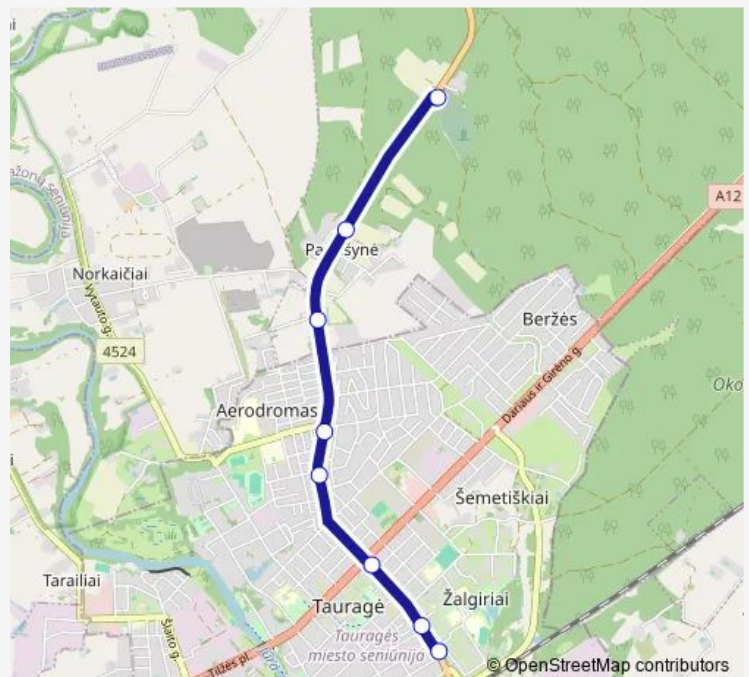

**Direction**

Žalgirių mikrorajono st. — Papušynės kapinių st.

8 stops

[Open route schedule](#)

Žalgirių mikrorajono st.

Gedimino st.

Autobusų stoties st.

Laukų st.

Wednesday 07:50-16:45

Thursday 07:50-16:45

Friday 07:50-16:45

Saturday 09:50-11:35

Sunday 09:50-11:35

**Route info**

Direction: Žalgirių mikrorajono st.

Stops: 8

Trip Duration: 0 hour 12 min

T6 — Žalgirių mikrorajonas - Papušynės kapinės

Aerodromo st.

Laukų st.

Autobusų stoties st.

Gedimino st.

Žalgirių mikrorajono st.