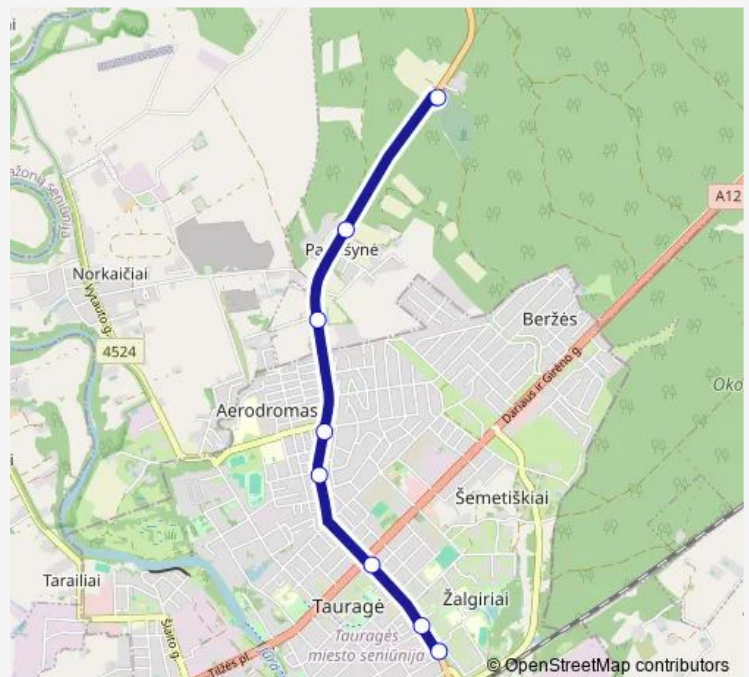

**Direction**

Žalgirių mikrorajono st. — Papušynės kapinių st.

8 stops

[Open route schedule](#)

Žalgirių mikrorajono st.

Gedimino st.

Autobusų stoties st.

Laukų st.

Wednesday 07:50-16:45

Thursday 07:50-16:45

Friday 07:50-16:45

Saturday 09:50-11:35

Sunday 09:50-11:35

**Route info**

Direction: Žalgirių mikrorajono st.

Stops: 8

Trip Duration: 0 hour 12 min

T6 — Žalgirių mikrorajonas - Papušynės kapinės

Aerodromo st.

Laukų st.

Autobusų stoties st.

Gedimino st.

Žalgirių mikrorajono st.