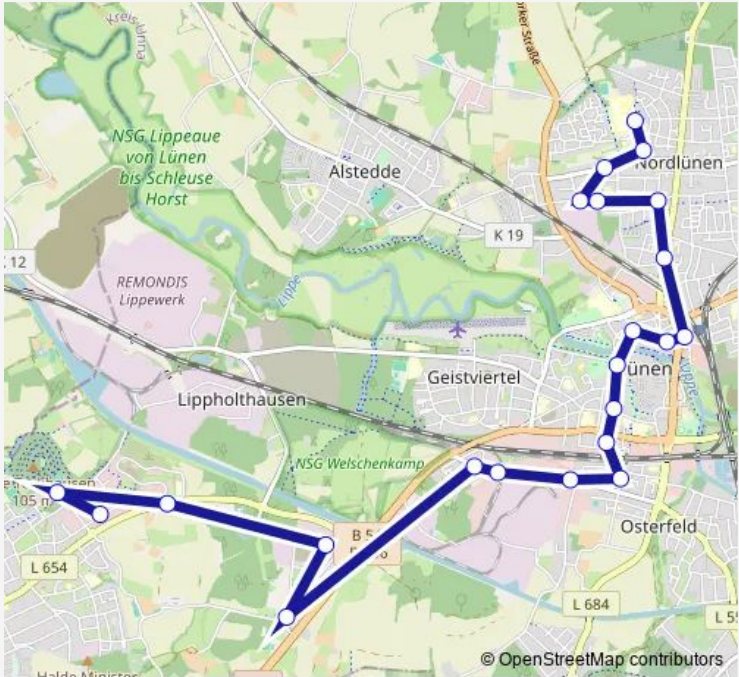

Bus T6 Lünen-Brambauer - Wethmarheide - Stadtmitte -
Brusenkamp

Go to website

Direction
 Brambauer, Hasenweg — Brambauer, Friedhof
 10 stops
[Open route schedule](#)

- Brambauer, Hasenweg
- Brambauer, Mühlenbachstr.
- Brambauer, Espelweg
- Brambauer, An der Becke
- Brambauer, Reichsweg
- Brambauer, Rudolfstr.
- Brambauer, Gustav-Sybrecht-Str
- Brambauer, Verkehrshof
- Brambauer, Friedhofstraße
- Brambauer, Friedhof

Route schedule
 Brambauer, Hasenweg — Brambauer, Friedhof

Monday	—
Tuesday	—
Wednesday	—
Thursday	—
Friday	—
Saturday	06:57-15:57
Sunday	—

Route info
 Direction: Brambauer, Hasenweg
 Stops: 10
 Trip Duration: 0 hour 10 min

Direction

Nordlünen, Schulzentrum Brusenkamp — Lünen, ZOB - Hbf C

8 stops

[Open route schedule](#)

Nordlünen, Schulzentrum Brusenkamp

Nordlünen, Rudolph-Nagell-Str.

Nordlünen, von Galen-Str.

Nordlünen, Kastanienstraße

Trip Duration: 0 hour 13 min

Direction

Brambauer, Friedhof — Lünen, Kupferwerk

17 stops

[Open route schedule](#)

Brambauer, Friedhof

Brambauer, Friedhofstraße

Brambauer, Verkehrshof