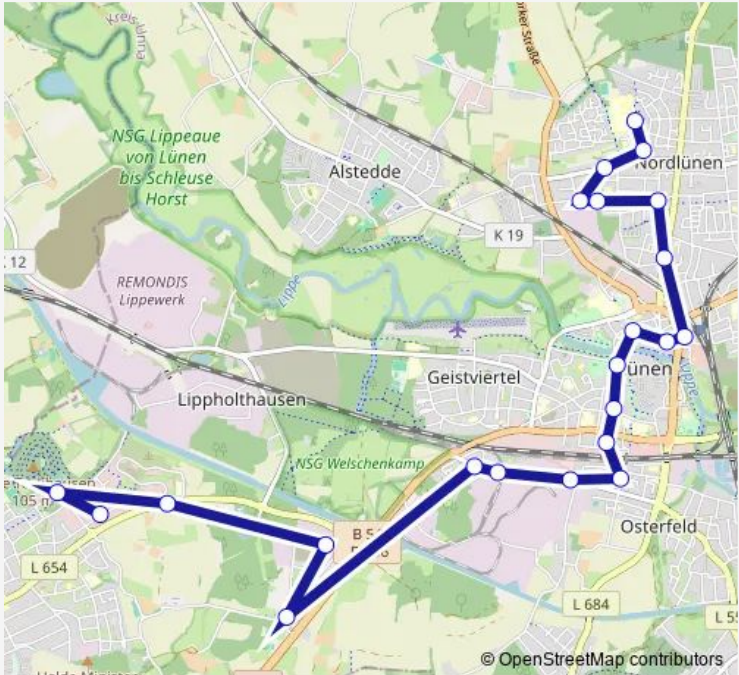

**Bus T6 Lünen-Brambauer - Wethmarheide - Stadtmitte -
Brusenkamp**

[Go to website](#)

Direction
 Brambauer, Hasenweg — Brambauer, Friedhof
 10 stops
[Open route schedule](#)

- Brambauer, Hasenweg
- Brambauer, Mühlenbachstr.
- Brambauer, Espelweg
- Brambauer, An der Becke
- Brambauer, Reichsweg
- Brambauer, Rudolfstr.
- Brambauer, Gustav-Sybrecht-Str
- Brambauer, Verkehrshof
- Brambauer, Friedhofstraße
- Brambauer, Friedhof

Route schedule
 Brambauer, Hasenweg — Brambauer, Friedhof

Monday	—
Tuesday	06:57-15:57
Wednesday	—
Thursday	—
Friday	—
Saturday	06:57-15:57
Sunday	—

Route info
 Direction: Brambauer, Hasenweg
 Stops: 10
 Trip Duration: 0 hour 10 min

Direction

Nordlünen, Schulzentrum Brusenkamp — Lünen, ZOB - Hbf C

8 stops

[Open route schedule](#)

Nordlünen, Schulzentrum Brusenkamp

Nordlünen, Rudolph-Nagell-Str.

Nordlünen, von Galen-Str.

Nordlünen, Kastanienstraße

Trip Duration: 0 hour 13 min

Direction

Brambauer, Friedhof — Lünen, Kupferwerk

17 stops

[Open route schedule](#)

Brambauer, Friedhof

Brambauer, Friedhofstraße

Brambauer, Verkehrshof