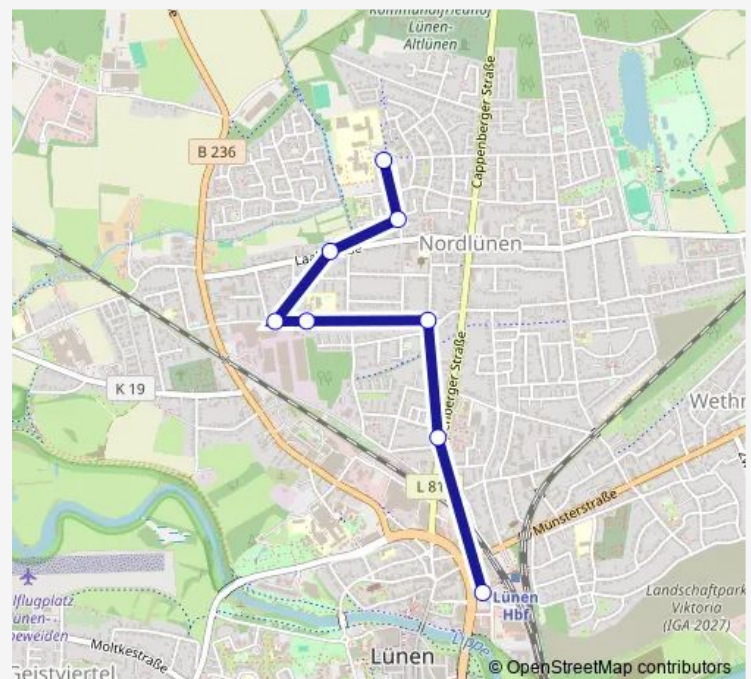

Nordlünen, von-Galen-Schule

Nordlünen, Ahornstraße

Lünen, Krimstr.

Lünen, ZOB - Hbf

### Route schedule

Nordlünen, Schulz. Brusenkamp — Lünen, ZOB - Hbf

Monday 20:29-21:29

Tuesday 20:29-21:29

Wednesday 20:29-21:29

Thursday 20:29-21:29

Friday 20:29-21:29

Saturday 20:29-22:29

### Route info

Direction: Nordlünen, Schulz. Brusenkamp

Stops: 8

Trip Duration: 0 hour 13 min

■ T6

BusMaps

## Direction

Lünen, ZOB - Hbf — Nordlünen, Schulz. Brusenkamp

8 stops

[Open route schedule](#)

Lünen, ZOB - Hbf

Lünen, Krimstr.

Nordlünen, Ahornstraße

Nordlünen, von-Galen-Schule