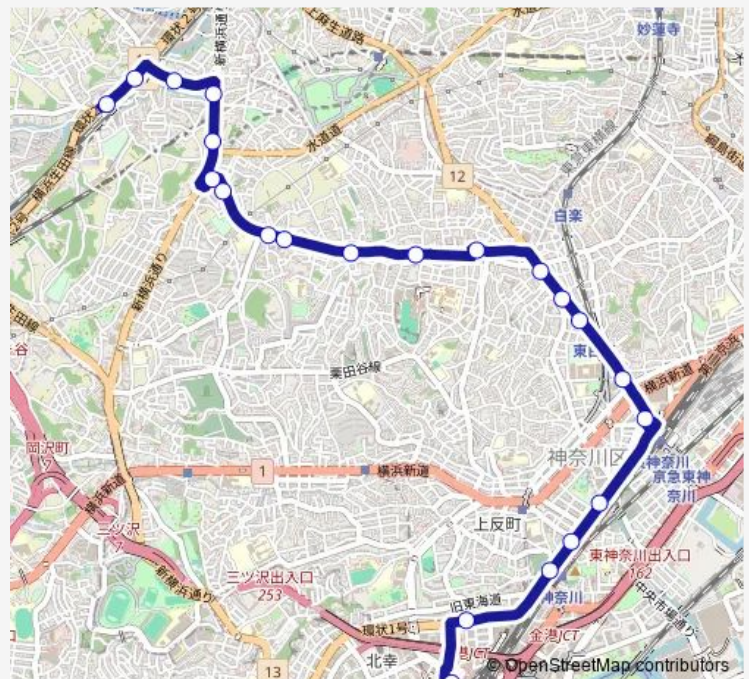

Tuesday 06:35-08:49

Wednesday 06:35-08:49

Thursday 06:35-08:49

Friday 06:35-08:49

Saturday 06:52-21:17

Sunday 07:14-20:58

Route info

Direction: 横浜駅西口

Stops: 17

Trip Duration: 0 hour 26 min

Direction

神大寺入口 — 横浜駅西口

18 stops

[Open route schedule](#)

神大寺入口

西神大寺