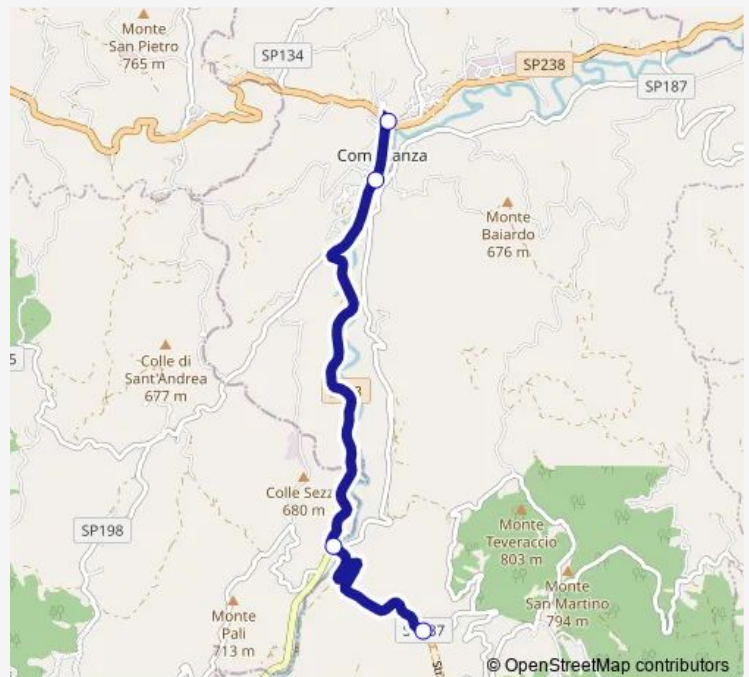

# Bus Bivio Croce DI Casale-Comunanza

[Go to website](#)**Direction**

Bivio Croce DI Casale — Comunanza - VIA Roma

4 stops

[Open route schedule](#)

Bivio Croce DI Casale

Ponte Aso

Comunanza - Conad

Comunanza - VIA Roma

**Route schedule**

Bivio Croce DI Casale — Comunanza - VIA Roma

Monday	07:03
Tuesday	07:03
Wednesday	07:03
Thursday	07:03
Friday	07:03
Saturday	07:03
Sunday	—

**Route info**

Direction: Bivio Croce DI Casale

Stops: 4

Trip Duration: 0 hour 7 min

■ Bivio Croce DI Casale-Comunanza

**BusMaps**

Bus time schedules and route maps are available in an offline PDF at [busmaps.com](https://busmaps.com). Use the [busmaps.com](https://busmaps.com) website to see live bus times, train schedule or subway schedule, and step-by-step directions for all public transit in Comunanza