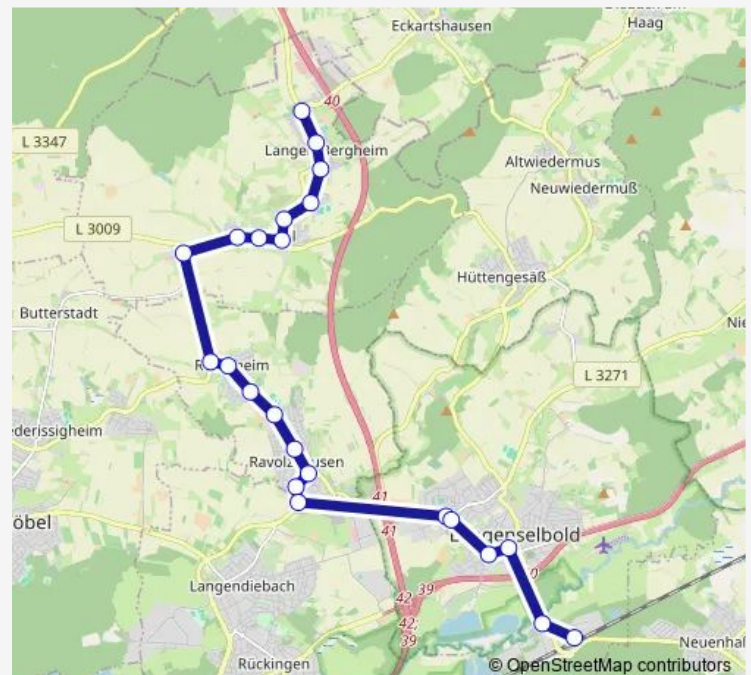

Direction

Neuberg-Rüdigheim Rathausstraße — Hanau Nordstraße

17 stops

[Open route schedule](#)

- Neuberg-Rüdigheim Rathausstraße
- Neuberg-Rüdigheim Siedlung
- Neuberg-Ravolzhausen Erich-Simdorn-Schule
- Neuberg-Ravolzhausen Rüdigheimer Straße
- Neuberg-Ravolzhausen Langenselbolder Straße
- Neuberg-Ravolzhausen Langendiebacher Straße
- Neuberg-Ravolzhausen Unterfeld
- Erlensee-Langendiebach Neuer Friedhof
- Erlensee-Langendiebach Bruchköbeler Straße
- Erlensee-Langendiebach Rosenstraße
- Erlensee-Langendiebach Auf dem Hessel
- Erlensee-Langendiebach Rathaus
- Erlensee-Langendiebach Georg-Büchner-Schule
- Erlensee-Rückingen Kiosk
- Hanau Hohe Landesschule
- Hanau Otto-Hahn-Schule
- Hanau Nordstraße

Route schedule

Neuberg-Rüdigheim Rathausstraße — Hanau Nordstraße

Monday	06:58
Tuesday	06:58
Wednesday	06:58
Thursday	06:58
Friday	06:58
Saturday	—
Sunday	—

Route info

Direction: Neuberg-Rüdigheim Rathausstraße

Stops: 17

Trip Duration: 0 hour 50 min

Direction

Hammersbach-Langen-Bergheim Vogelsbergstraße —
Langenselbold Käthe-Kollwitz Schule

22 stops

[Open route schedule](#)

Hammersbach-Langen-Bergheim Vogelsbergstraße