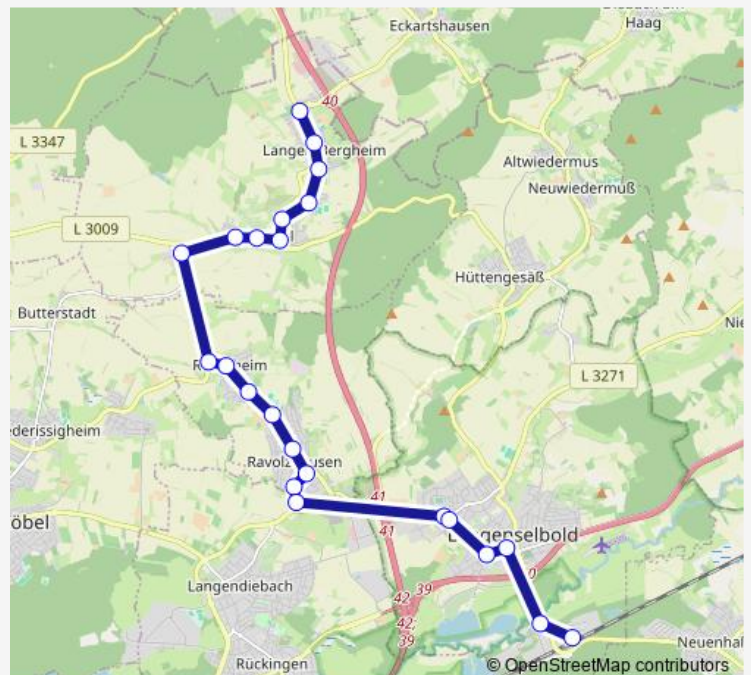

Direction

Neuberg-Rüdigheim Rathausstraße — Hanau Nordstraße

17 stops

[Open route schedule](#)

- Neuberg-Rüdigheim Rathausstraße
- Neuberg-Rüdigheim Siedlung
- Neuberg-Ravolzhausen Erich-Simdorn-Schule
- Neuberg-Ravolzhausen Rüdigheimer Straße
- Neuberg-Ravolzhausen Langenselbolder Straße
- Neuberg-Ravolzhausen Langendiebacher Straße
- Neuberg-Ravolzhausen Unterfeld
- Erlensee-Langendiebach Neuer Friedhof
- Erlensee-Langendiebach Bruchköbeler Straße
- Erlensee-Langendiebach Rosenstraße
- Erlensee-Langendiebach Auf dem Hessel
- Erlensee-Langendiebach Rathaus
- Erlensee-Langendiebach Georg-Büchner-Schule
- Erlensee-Rückingen Kiosk
- Hanau Hohe Landesschule
- Hanau Otto-Hahn-Schule
- Hanau Nordstraße

Route schedule

Neuberg-Rüdigheim Rathausstraße — Hanau Nordstraße

Monday	06:58
Tuesday	06:58
Wednesday	06:58
Thursday	06:58
Friday	06:58
Saturday	—
Sunday	—

Route info

Direction: Neuberg-Rüdigheim Rathausstraße

Stops: 17

Trip Duration: 0 hour 50 min

Direction

Hanau Hohe Landesschule — Hammersbach-Langen-Bergheim Vogelsbergstraße

26 stops

[Open route schedule](#)

Hanau Hohe Landesschule

Hanau Nordstraße