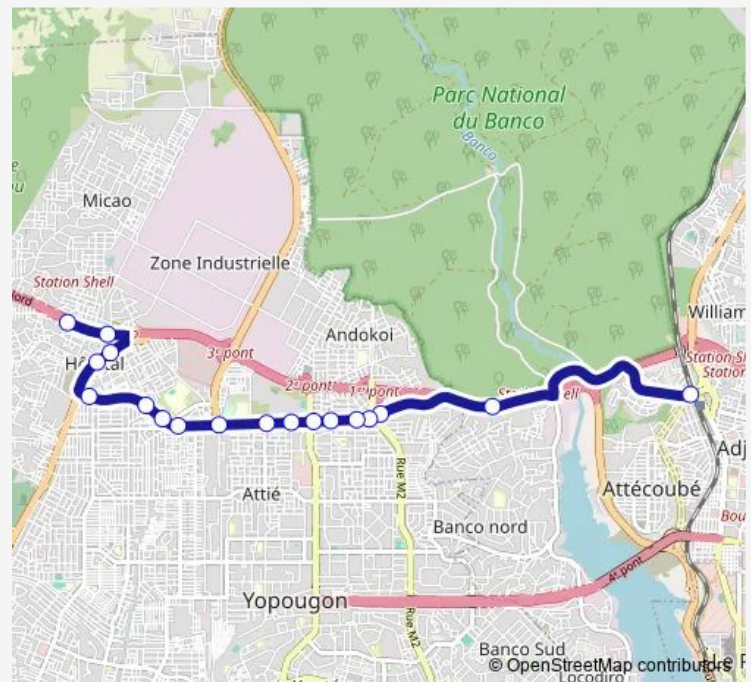

Bus gbaka : Yopougon gare Gesco ↔ Adjamé Agban

[Go to website](#)

Direction

Gare Gesco — Adjamé Agban

10 stops

[Open route schedule](#)

Gare Gesco

Bon Prix

Yoplait

Carrefour Bae

Siporex

Pont piéton

1er Pont

Wangler

En bas du pont

Adjamé Agban

Sunday 06:00

Route info

Direction: Gare Gesco

Stops: 10

Trip Duration: 0 hour 40 min

■ gbaka : Yopougon gare Gesco ↔ Adjamé Agban

Direction

Adjamé Agban — Gare Gesco

Wednesday 06:00

Thursday 06:00

Friday 06:00

Saturday 06:00

Sunday 06:00

Route info

Direction: Adjamé Agban

Stops: 18