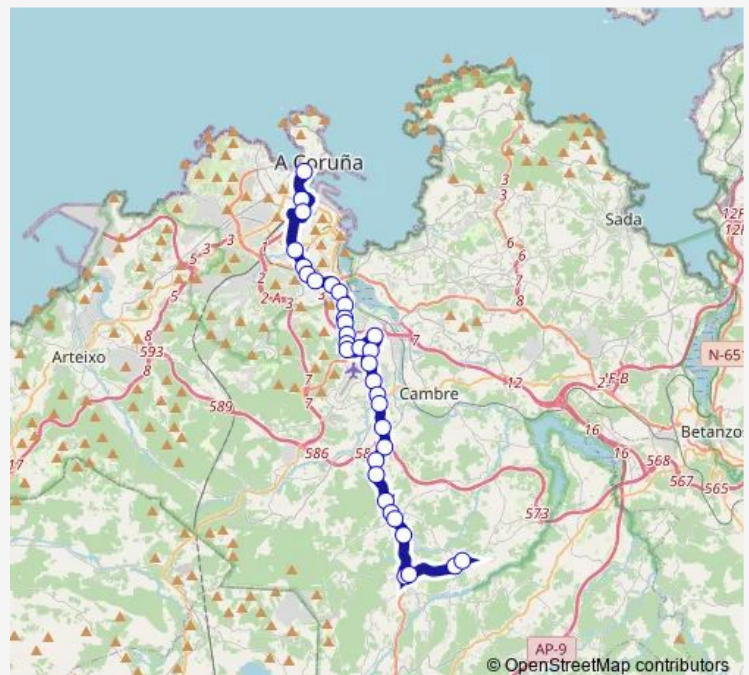

### Route schedule

Entrexardíns — Cañás Aserradero

Monday 12:50-18:50

Tuesday 12:50-18:50

Wednesday 12:50-18:50

Thursday —

Friday 12:50-18:50

Saturday 06:15-21:50

### Route info

Direction: Entrexardíns

Stops: 34

Trip Duration: 0 hour 46 min

XG881078 — Entrexardíns-Carral Panteón-Cañás

A Pena Sigras

Sigras Venezuela

A Rocha