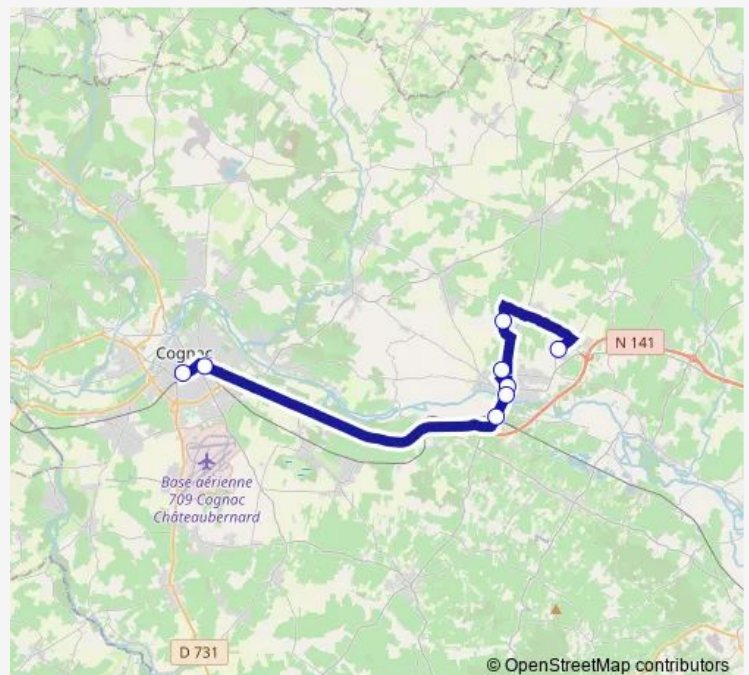

Direction

LA Touche — Gare D'Echanges - Correspondances

8 stops

[Open route schedule](#)

LA Touche

Brassac

Cite

Jarnac Mairie

Place DU Chateau

LE Bout DES Ponts

Lycee Louis Delage

Gare D'Echanges - Correspondances

Route schedule

LA Touche — Gare D'Echanges - Correspondances

Monday 07:05

Tuesday 07:05

Wednesday 07:05

Thursday 07:05

Friday 07:05

Saturday —

Sunday —

Route info

Direction: LA Touche

Stops: 8

Trip Duration: 0 hour 35 min

Direction

Gare D'Echanges - Correspondances — LA Touche

9 stops

[Open route schedule](#)

Gare D'Echanges - Correspondances

Lycee Jean Monnet

Lycee Louis Delage